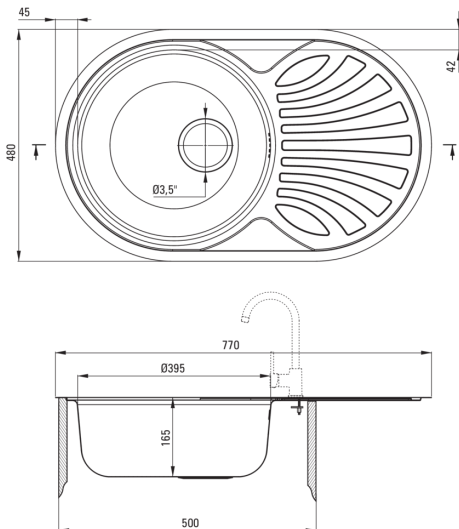

### Mosogató

Kivitelezés	szatén
Felület típusa	sima, szatén
Anyag	acél 201
Beszerelesi mód	Süllyesztett
Mosogatómedencék száma	1
Minimális szekrényszélesség [mm]	500
Szélesség [mm]	480
Hosszúság [mm]	770
Magasság [mm]	165
A medence mélysége 1 [mm]	165
Kivágás a munkalapban (beépíthető) - hossz [mm]	750
Kivágás a munkalapban (beépíthető) - szélesség [mm]	460
Acélvastagság [mm]	0.6
Megfordítható	Igen
Tartozékokkal felszerelve	Igen
Kész furatok száma	0