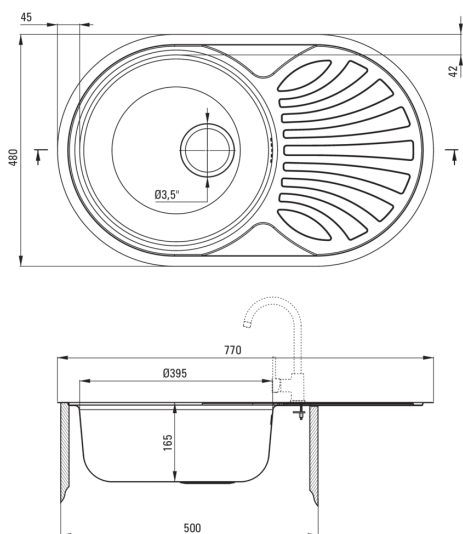

TWIST

Évier en acier, 1 bac avec égouttoir

Code produit: ZEU_011B

EAN: 5907650846390

Couleur: satin

Garantie [années]: 2

Évier

Finition	satin
Type de surface	lisse, satin
Matériel	acier inoxydable 201
Méthode de montage	encastré
Nombre de bols	1
Largeur minimale de l'armoire [mm]	500
Largeur [mm]	480
Longueur [mm]	770
Hauteur [mm]	165
Profondeur du bol [mm]	165
Découpe dans le plan de travail (encastré) - longueur [mm]	750
Découpe dans le plan de travail (encastré) - largeur [mm]	460
Épaisseur de l'acier [mm]	0.6
Réversible	Oui
Équipé d'accessoires	Oui
Nombre de trous finis	0

Trousse de déchets

Finition	acier
Type de bouchon	manuel
Possibilité de brancher un lave-vaisselle/lave-linge	Oui

Caractéristiques:

- Acier inoxydable à haute résistance
- L'évier est équipé de robinetterie avec raccordement au lave-vaisselle
- Propriétés antiseptiques naturelles de l'acier
- Agent de nettoyage dédié, sans danger pour les surfaces nettoyées
- Évier en acier réversible - installer avec le bol à gauche ou à droite