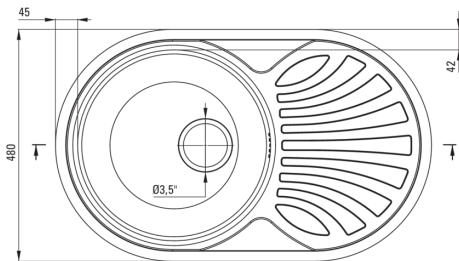

## Fregadero de acero, 1-Seno con drenador con drenador

Código de producto: ZEU\_011B

EAN: 5907650846390

Color: satín

Garantía [años]: 2

### Hundir

Finalizar	satín
Tipo de superficie	liso, satín
Material	Acero 201
Metodo de instalacion	recuadro
Número de tazones	1
Ancho mínimo del gabinete [mm]	500
Ancho [mm]	480
Longitud [mm]	770
Altura [mm]	165
Profundidad del tazón [mm]	165
Longitud de corte [mm]	750
Ancho recortado [mm]	460
Grosor de acero [mm]	0.6
Reversible	Sí
Equipado con accesorios	Sí
Número de agujeros	0