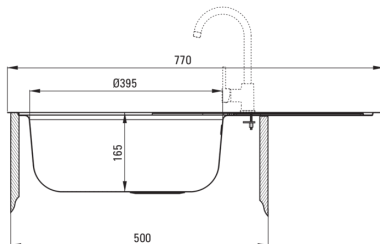

### Hundir

Finalizar	satín
Tipo de superficie	liso, satín
Material	Acero 201
Metodo de instalacion	recuadro
Número de tazones	1
Ancho mínimo del gabinete [mm]	500
Ancho [mm]	480
Longitud [mm]	770
Altura [mm]	165
Profundidad del tazón [mm]	165
Longitud de corte [mm]	750
Ancho recortado [mm]	460
Grosor de acero [mm]	0.6
Reversible	Sí
Equipado con accesorios	Sí
Número de agujeros	0