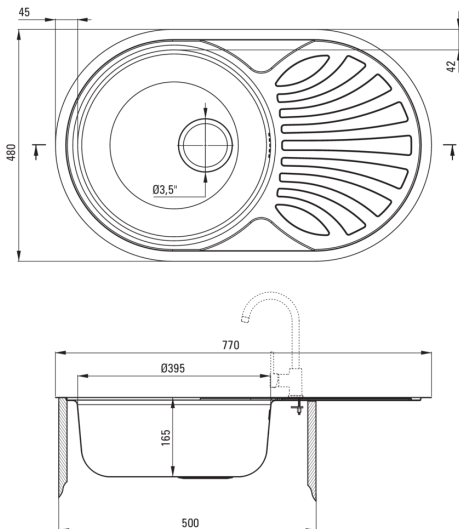

TWIST

Stahlpülbecken, 1-Becken mit Abtropffläche

Artikel-Nr.: ZEU_011B
EAN: 5907650846390
Farbe: Satin
Garantie [Jahre]: 2

Waschbecken

Ausführung	Satin
Art der oberfläche	glatt, Satin
Material	Stahl 201
Methode der montage	eingebaut
Beckenzahl der spüle	1
Schrank-mindestbreite	500
Breite [mm]	480
Länge	770
Höhe	165
Beckendicke nr. 1 [mm]	165
Ausschnitt länge einbau	750
Aussparung_breite_einbau	460
Stahldicke [mm]	0.6
Umkehrbar	Ja
Ausgerüstet	Ja
Anzahl der löcher	0

Garnitur für spüle

Ausführung	Stahl
Stöpselart	manual-
Möglichkeit zum anschluss einer spül-/waschmaschine	Ja

Charakteristische Merkmale:

- Hochfester Edelstahl
- Spüle ausgestattet mit Garnitur mit einem Anschluss an die Spülmaschine
- Natürliche antiseptische Eigenschaften von Stahl
- Spezielles Mittel, das für die zu reinigenden Oberflächen unbedenklich ist
- Umkehrbare Stahlpüle - Einbau mit Becken auf der linken oder rechten Seite