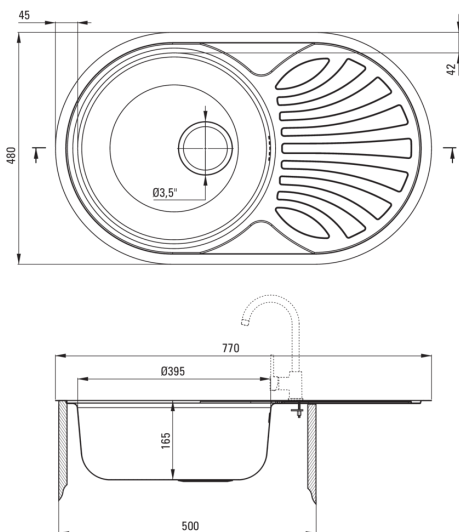

## Stahlpülbecken, 1-Becken mit Abtropffläche

Artikel-Nr.: ZEU\_011B  
EAN: 5907650846390  
Farbe: Satin  
Garantie [Jahre]: 2

### Waschbecken

Ausführung	Satin
Art der oberfläche	glatt, Satin
Material	Stahl 201
Methode der montage	eingebaut
Beckenzahl der spüle	1
Schrank-mindestbreite	500
Breite [mm]	480
Länge	770
Höhe	165
Beckendicke nr. 1 [mm]	165
Ausschnitt länge einbau	750
Aussparung_breite_einbau	460
Stahldicke [mm]	0.6
Umkehrbar	Ja
Ausgerüstet	Ja
Anzahl der löcher	0