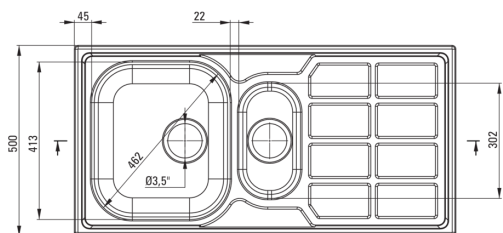

SOUL

Chiuvetă din inox, 1,5-cuve cu picurător

deante

Codul produsului: ZEO_351A

EAN: 5908212073612

Culoarea: decor

Garanție [ani]: 2

Chiuvetă

Finisaj	decor
Tipul suprafeței	decor
Material	oțel 304
Metoda de instalare	cu montare încastrată
Lățimea minimă a dulapului [mm]	600
Lățime [mm]	500
Lungimea [mm]	1000
Înălțime [mm]	170
Adâncimea cuvei [mm]	170
Adâncimea celei de-a 2-a cuve [mm]	130
Lungimea conturului [mm]	980
Lățimea conturului [mm]	480
Grosime inox [mm]	0.6
Reversibil	Da
Dotat cu accesorii	Da
Număr de orificii	0