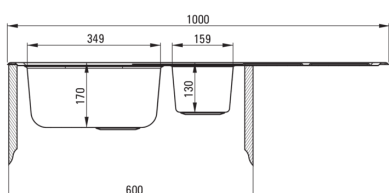

SOUL

Chiuvetă din inox, 1,5-cuve cu picurător

deante

Codul produsului: ZEO_351A

EAN: 5908212073612

Culoarea: decor

Garanție [ani]: 2

Chiuvetă

Finisaj	decor
Tipul suprafeței	decor
Material	oțel 304
Metoda de instalare	cu montare încastrată
Lățimea minimă a dulapului [mm]	600
Lățime [mm]	500
Lungimea [mm]	1000
Înălțime [mm]	170
Adâncimea cuvei [mm]	170
Adâncimea celei de-a 2-a cuve [mm]	130
Lungimea conturului [mm]	980
Lățimea conturului [mm]	480
Grosime inox [mm]	0.6
Reversibil	Da
Dotat cu accesorii	Da
Număr de orificii	0

Sifon

Finisaj	oțel
Tipul dopului	manual
Posibilitate de racordare a unei mașini de spălat vase/ rufe	Da

Caracteristici:

- Oțel inoxidabil cu rezistență ridicată
- Chiuveta este dotată cu accesorii de racordare la mașina de spălat vase
- Proprietățile antiseptice naturale ale oțelului
- Finisaj cu rezistență sporită la zgârieturi
- Mic compartiment suplimentar multi-funcțional - ex. pentru clătirea legumelor și fructelor sau racordarea unui tocător de resturi alimentare
- Agent de curățare special, sigur pentru suprafețele curățate