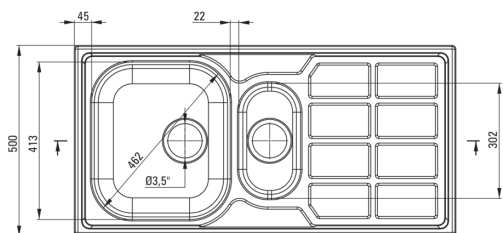

SOUL

Acél mosogató, 1.5 medencés csepegtetővel

deante

Cikkszám: ZEO_351A

EAN: 5908212073612

Szín: dekor

Garancia [év]: 2

Mosogató

Kivitelezés	dekor
Felület típusa	dekor
Anyag	acél 304
Beszerelesi mód	Süllyesztett
Minimális szekrényszélesség [mm]	600
Szélesség [mm]	500
Hosszúság [mm]	1000
Magasság [mm]	170
A medence mélysége 1 [mm]	170
A medence mélysége 2 [mm]	130
Kivágás a munkalapban (beépíthető) - hossz [mm]	980
Kivágás a munkalapban (beépíthető) - szélesség [mm]	480
Acélvastagság [mm]	0.6
Megfordítható	Igen
Tartozékokkal felszerelve	Igen
Kész furatok száma	0