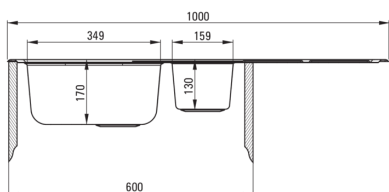

SOUL

Acél mosogató, 1.5 medencés csepegtetővel

deante

Cikkszám: ZEO_351A

EAN: 5908212073612

Szín: dekor

Garancia [év]: 2

Mosogató

Kivitelezés	dekor
Felület típusa	dekor
Anyag	acél 304
Beszerelesi mód	Süllyesztett
Minimális szekrényszélesség [mm]	600
Szélesség [mm]	500
Hosszúság [mm]	1000
Magasság [mm]	170
A medence mélysége 1 [mm]	170
A medence mélysége 2 [mm]	130
Kivágás a munkalapban (beépíthető) - hossz [mm]	980
Kivágás a munkalapban (beépíthető) - szélesség [mm]	480
Acélvastagság [mm]	0.6
Megfordítható	Igen
Tartozékokkal felszerelve	Igen
Kész furatok száma	0