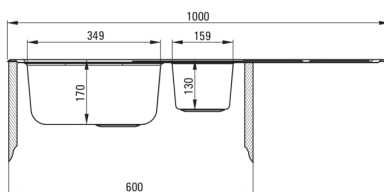

SOUL

Stahlspülbecken, 1.5-Becken mit Abtropffläche

Artikel-Nr.: ZEO_351A

EAN: 5908212073612

Farbe: Dekor

Garantie [Jahre]: 2

Waschbecken

Ausführung	Dekor
Art der oberfläche	Dekor
Material	Stahl 304
Methode der montage	eingebaut
Schrank-mindestbreite	600
Breite [mm]	500
Länge	1000
Höhe	170
Beckendicke nr. 1 [mm]	170
Beckendicke nr. 2 [mm]	130
Ausschnitt länge einbau	980
Aussparung_breite_einbau	480
Stahldicke [mm]	0.6
Umkehrbar	Ja
Ausgerüstet	Ja
Anzahl der löcher	0

Garnitur für spüle

Ausführung	Stahl
Stöpselart	manual-
Möglichkeit zum anschluss einer spül-/waschmaschine	Ja

Charakteristische Merkmale:

- Hochfester Edelstahl
- Spüle ausgestattet mit Garnitur mit einem Anschluss an die Spülmaschine
- Natürliche antiseptische Eigenschaften von Stahl
- Dekor-Oberfläche hat eine erhöhte Kratzfestigkeit
- Zusätzliche multifunktionale kleine Kammer - z.B. zum Spülen von Gemüse und Obst oder zum Anschließen einer Mühle
- Spezielles Mittel, das für die zu reinigenden Oberflächen unbedenklich ist
- Umkehrbare Stahlspüle - Einbau mit Becken auf der linken oder rechten Seite