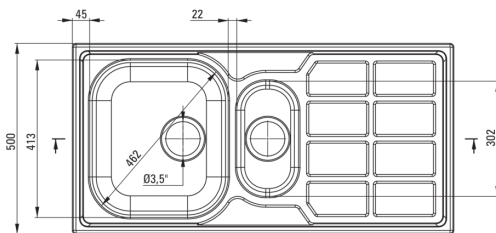

SOUL

Stahlspülbecken, 1.5-Becken mit Abtropffläche

Artikel-Nr.: ZEO_351A

EAN: 5908212073612

Farbe: Dekor

Garantie [Jahre]: 2

Waschbecken

Ausführung	Dekor
Art der oberfläche	Dekor
Material	Stahl 304
Methode der montage	eingebaut
Schrank-mindestbreite	600
Breite [mm]	500
Länge	1000
Höhe	170
Beckendicke nr. 1 [mm]	170
Beckendicke nr. 2 [mm]	130
Ausschnitt länge einbau	980
Aussparung_breite_einbau	480
Stahldicke [mm]	0.6
Umkehrbar	Ja
Ausgerüstet	Ja
Anzahl der löcher	0

Garnitur für spüle

Ausführung	Stahl
Stöpselart	manual-
Möglichkeit zum anschluss einer spül-/waschmaschine	Ja

Charakteristische Merkmale:

- Hochfester Edelstahl
- Spüle ausgestattet mit Garnitur mit einem Anschluss an die Spülmaschine
- Natürliche antiseptische Eigenschaften von Stahl
- Dekor-Oberfläche hat eine erhöhte Kratzfestigkeit
- Zusätzliche multifunktionale kleine Kammer - z.B. zum Spülen von Gemüse und Obst oder zum Anschließen einer Mühle
- Spezielles Mittel, das für die zu reinigenden Oberflächen unbedenklich ist
- Umkehrbare Stahlspüle - Einbau mit Becken auf der linken oder rechten Seite