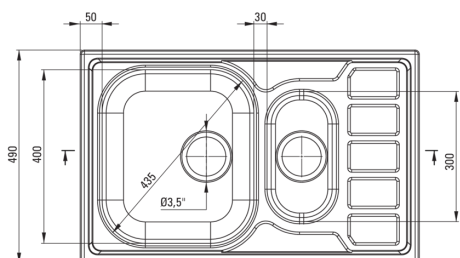

SOUL

Сталева кухонна раковина, 1.5-камерний з сушаркою

deante

Код продукту: ZEO_3513

EAN: 5908212007419

Колір: декор

Гарантія: 2

Раковина

Оздоблення	декор
Тип поверхні	декор
Матеріал	сталь 304
Спосіб монтажу	врізний
Мінімальна ширина шафки	600
Ширина [мм]	490
Довжина [мм]	780
Висота [мм]	160
Глибина камери 1	160
Глибина камери 2	130
Виріз в стільниці (врізний) - довжина [мм]	760
Виріз в стільниці (врізний) - ширина [мм]	470
Товщина сталі	0.6
Універсальний	Так
З сифоном	Так
Кількість отворів	0

Сифон для раковини

Оздоблення	сталь
Тип пробки	мануальний
Можливість підключення посудомийної / пральної машини	Так

Відмінна риса:

- Високоміцна нержавіюча сталь
- Кухонна раковина обладнана сифоном з підключенням до посудомийної машини
- Природні антисептичні властивості сталі
- Оздоблення декору має підвищену стійкість до подряпин
- Додаткове багатофункціональне невелике відділення - наприклад, для ополіскування овочів і фруктів або підключення млинка
- Пропонуємо спеціальний засіб, безпечний для очищуваних поверхонь
- Реверсивна сталева кухонна раковина-монтується з лівої або правої сторони