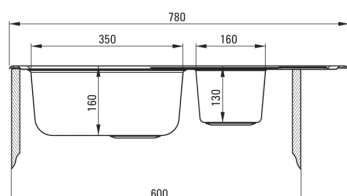

SOUL

Сталева кухонна раковина, 1.5-камерний з сушаркою

deante

Код продукту: ZEO_3513

EAN: 5908212007419

Колір: декор

Гарантія: 2

Раковина

Оздоблення	декор
Тип поверхні	декор
Матеріал	сталь 304
Спосіб монтажу	врізний
Мінімальна ширина шафки	600
Ширина [мм]	490
Довжина [мм]	780
Висота [мм]	160
Глибина камери 1	160
Глибина камери 2	130
Виріз в стільниці (врізний) - довжина [мм]	760
Виріз в стільниці (врізний) - ширина [мм]	470
Товщина сталі	0.6
Універсальний	Так
З сифоном	Так
Кількість отворів	0

Сифон для раковини

Оздоблення	сталь
Тип пробки	мануальний
Можливість підключення посудомийної / пральної машини	Так

Відмінна риса:

- Високоміцна нержавіюча сталь
- Кухонна раковина обладнана сифоном з підключенням до посудомийної машини
- Природні антисептичні властивості сталі
- Оздоблення декору має підвищену стійкість до подряпин
- Додаткове багатофункціональне невелике відділення - наприклад, для ополіскування овочів і фруктів або підключення млинка
- Пропонуємо спеціальний засіб, безпечний для очищуваних поверхонь
- Реверсивна сталева кухонна раковина-монтується з лівої або правої сторони