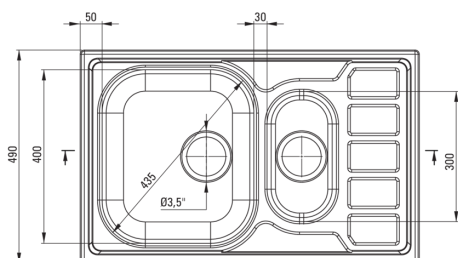

SOUL

Стальная мойка, 1.5-чаши с осушкой

deante

Код товара: ZEO_3513

EAN: 5908212007419

Цвет: декор

Гарантия [лет]: 2

Мойка

Отделка	декор
Вид поверхности	декор
Материал	сталь 304
Способ монтажа	впускаемый
Минимальная ширина шкафа [мм]	600
Ширина [мм]	490
Длина [мм]	780
Высота [мм]	160
Глубокость чаши 1 [мм]	160
Глубокость чаши 2 [мм]	130
Вырез в столешнице (впускаемая) - длина [мм]	760
Вырез в столешнице (впускаемая) - ширина [мм]	470
Толщина стали [мм]	0.6
Универсальный	Да
С сифоном	Да
Количество готовых отверстий	0

Сифон для раковины

Отделка	сталь
Вид клапана	мануальный
Возможность подключения посудомоечной/стиральной машины	Да

Отличительные черты:

- Высокопрочная нержавеющая сталь
- Мойка с сифоном для подключения к посудомоечной машине
- Естественные антисептические свойства стали
- Отделка декор имеет повышенную устойчивость к царапинам
- Дополнительное многофункциональное небольшое отделение — например, для промывания овощей и фруктов или подключения кофемолки
- Специальное средство, безопасное для очищаемых поверхностей