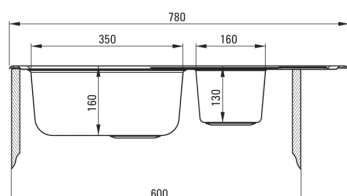

SOUL

Стальная мойка, 1.5-чаши с осушкой

deante

Код товара: ZEO_3513

EAN: 5908212007419

Цвет: декор

Гарантия [лет]: 2

Мойка

Отделка	декор
Вид поверхности	декор
Материал	сталь 304
Способ монтажа	впускаемый
Минимальная ширина шкафа [мм]	600
Ширина [мм]	490
Длина [мм]	780
Высота [мм]	160
Глубокость чаши 1 [мм]	160
Глубокость чаши 2 [мм]	130
Вырез в столешнице (впускаемая) - длина [мм]	760
Вырез в столешнице (впускаемая) - ширина [мм]	470
Толщина стали [мм]	0.6
Универсальный	Да
С сифоном	Да
Количество готовых отверстий	0

Сифон для раковины

Отделка	сталь
Вид клапана	мануальный
Возможность подключения посудомоечной/стиральной машины	Да

Отличительные черты:

- Высокопрочная нержавеющая сталь
- Мойка с сифоном для подключения к посудомоечной машине
- Естественные антисептические свойства стали
- Отделка декор имеет повышенную устойчивость к царапинам
- Дополнительное многофункциональное небольшое отделение — например, для промывания овощей и фруктов или подключения кофемолки
- Специальное средство, безопасное для очищаемых поверхностей