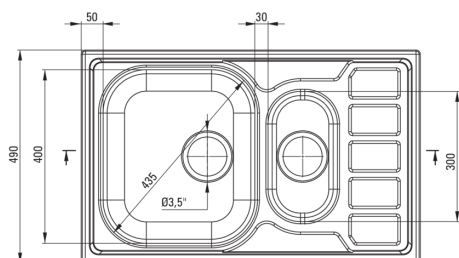

## Chiuvetă din inox, 1,5-cuve cu picurător

deante

Codul produsului: ZEO\_3513

EAN: 5908212007419

Culoarea: decor

Garanție [ani]: 2

### Chiuvetă

Finisaj	decor
Tipul suprafeței	decor
Material	oțel 304
Metoda de instalare	cu montare încastrată
Lățimea minimă a dulapului [mm]	600
Lățime [mm]	490
Lungimea [mm]	780
Înălțime [mm]	160
Adâncimea cuvei [mm]	160
Adâncimea celei de-a 2-a cuve [mm]	130
Lungimea conturului [mm]	760
Lățimea conturului [mm]	470
Grosime inox [mm]	0.6
Reversibil	Da
Dotat cu accesorii	Da
Număr de orificii	0