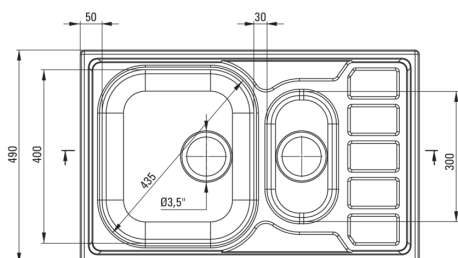

## Chiuvetă din inox, 1,5-cuve cu picurător

 deante

Codul produsului: ZEO\_3513

EAN: 5908212007419

Culoarea: decor

Garanție [ani]: 2

### Chiuvetă

Finisaj	decor
Tipul suprafeței	decor
Material	oțel 304
Metoda de instalare	cu montare încastrată
Lățimea minimă a dulapului [mm]	600
Lățime [mm]	490
Lungimea [mm]	780
Înălțime [mm]	160
Adâncimea cuvei [mm]	160
Adâncimea celei de-a 2-a cuve [mm]	130
Lungimea conturului [mm]	760
Lățimea conturului [mm]	470
Grosime inox [mm]	0.6
Reversibil	Da
Dotat cu accesorii	Da
Număr de orificii	0