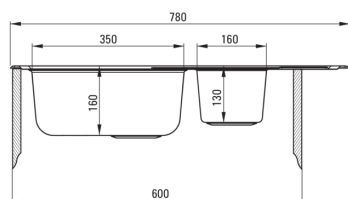

### Chiuvetă

Finisaj	decor
Tipul suprafeței	decor
Material	oțel 304
Metoda de instalare	cu montare încastrată
Lățimea minimă a dulapului [mm]	600
Lățime [mm]	490
Lungimea [mm]	780
Înălțime [mm]	160
Adâncimea cuvei [mm]	160
Adâncimea celei de-a 2-a cuve [mm]	130
Lungimea conturului [mm]	760
Lățimea conturului [mm]	470
Grosime inox [mm]	0.6
Reversibil	Da
Dotat cu accesorii	Da
Număr de orificii	0