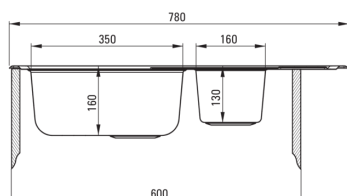

### Chiuvetă

Finisaj	decor
Tipul suprafeței	decor
Material	oțel 304
Metoda de instalare	cu montare încastrată
Lățimea minimă a dulapului [mm]	600
Lățime [mm]	490
Lungimea [mm]	780
Înălțime [mm]	160
Adâncimea cuvei [mm]	160
Adâncimea celei de-a 2-a cuve [mm]	130
Lungimea conturului [mm]	760
Lățimea conturului [mm]	470
Grosime inox [mm]	0.6
Reversibil	Da
Dotat cu accesorii	Da
Număr de orificii	0