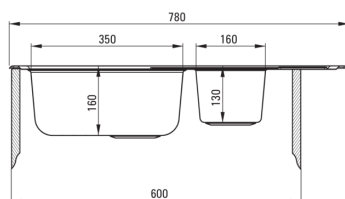

SOUL

Lavello in acciaio, 1.5-vaschetta con gocciolatoio

 deante

Codice prodotto: ZEO_3513

EAN: 5908212007419

Colore: decorativi

Garanzia [anni]: 2

Lavello

Finitura	decorativi
Tipo di superficie	decorativi
Materiale	acciaio 304
Metodo di installazione	incassato
Larghezza minima del mobile [mm]	600
Larghezza [mm]	490
Lunghezza [mm]	780
Altezza [mm]	160
Profondità vasca [mm]	160
Profondità 2a vasca [mm]	130
Lunghezza del taglio [mm]	760
Larghezza di taglio [mm]	470
Spessore dell'acciaio [mm]	0.6
Reversibile	Sì
Dotato di accessori	Sì
Numero di fori	0

Kit di scarico

Finitura	acciaio
Tipo a spina	manuale
Possibilità di collegare una lavastoviglie/lavatrice	Sì

Caratteristiche:

- Acciaio inossidabile ad alta resistenza
- Il lavello è dotato di raccordi con collegamento alla lavastoviglie
- Proprietà antisettiche naturali dell'acciaio
- La finitura decorativa ha una maggiore resistenza ai graffi
- Piccolo scomparto multifunzionale aggiuntivo, ad esempio per sciacquare frutta e verdura o per collegare un tritatutto.
- Detergente dedicato, sicuro per le superfici pulite
- Lavello reversibile in acciaio - possibilità di installare la vasca a destra o a sinistra