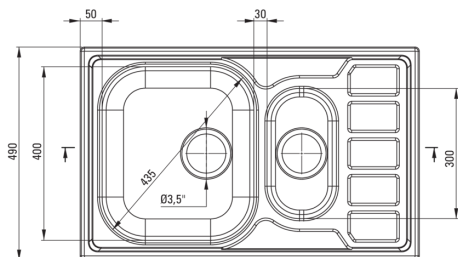

SOUL

Lavello in acciaio, 1.5-vaschetta con gocciolatoio

 deante

Codice prodotto: ZEO_3513

EAN: 5908212007419

Colore: decorativi

Garanzia [anni]: 2

Lavello

Finitura	decorativi
Tipo di superficie	decorativi
Materiale	acciaio 304
Metodo di installazione	incassato
Larghezza minima del mobile [mm]	600
Larghezza [mm]	490
Lunghezza [mm]	780
Altezza [mm]	160
Profondità vasca [mm]	160
Profondità 2a vasca [mm]	130
Lunghezza del taglio [mm]	760
Larghezza di taglio [mm]	470
Spessore dell'acciaio [mm]	0.6
Reversibile	Sì
Dotato di accessori	Sì
Numero di fori	0

Kit di scarico

Finitura	acciaio
Tipo a spina	manuale
Possibilità di collegare una lavastoviglie/lavatrice	Sì

Caratteristiche:

- Acciaio inossidabile ad alta resistenza
- Il lavello è dotato di raccordi con collegamento alla lavastoviglie
- Proprietà antisettiche naturali dell'acciaio
- La finitura decorativa ha una maggiore resistenza ai graffi
- Piccolo scomparto multifunzionale aggiuntivo, ad esempio per sciacquare frutta e verdura o per collegare un tritatutto.
- Detergente dedicato, sicuro per le superfici pulite
- Lavello reversibile in acciaio - possibilità di installare la vasca a destra o a sinistra