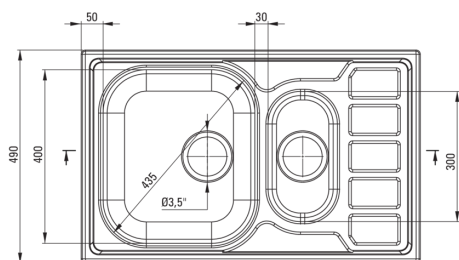

## Évier en acier, 1.5-bac avec égouttoir

Code produit: ZEO\_3513

EAN: 5908212007419

Couleur: décor

Garantie [années]: 2

### Évier

Finition	décor
Type de surface	décor
Matériel	acier inoxydable 304
Méthode de montage	encastré
Largeur minimale de l'armoire [mm]	600
Largeur [mm]	490
Longueur [mm]	780
Hauteur [mm]	160
Profondeur du bol [mm]	160
Profondeur 2ème cuve [mm]	130
Découpe dans le plan de travail (encastré) - longueur [mm]	760
Découpe dans le plan de travail (encastré) - largeur [mm]	470
Épaisseur de l'acier [mm]	0.6
Réversible	Oui
Équipé d'accessoires	Oui
Nombre de trous finis	0