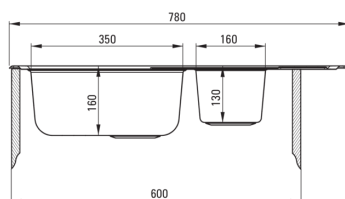

### Évier

Finition	décor
Type de surface	décor
Matériel	acier inoxydable 304
Méthode de montage	encastré
Largeur minimale de l'armoire [mm]	600
Largeur [mm]	490
Longueur [mm]	780
Hauteur [mm]	160
Profondeur du bol [mm]	160
Profondeur 2ème cuve [mm]	130
Découpe dans le plan de travail (encastré) - longueur [mm]	760
Découpe dans le plan de travail (encastré) - largeur [mm]	470
Épaisseur de l'acier [mm]	0.6
Réversible	Oui
Équipé d'accessoires	Oui
Nombre de trous finis	0