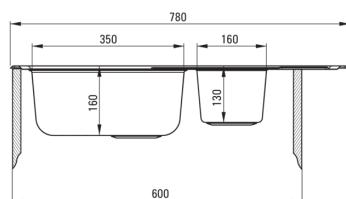

### Waschbecken

Ausführung	Dekor
Art der oberfläche	Dekor
Material	Stahl 304
Methode der montage	eingebaut
Schrank-mindestbreite	600
Breite [mm]	490
Länge	780
Höhe	160
Beckendicke nr. 1 [mm]	160
Beckendicke nr. 2 [mm]	130
Ausschnitt länge einbau	760
Aussparung_breite_einbau	470
Stahldicke [mm]	0.6
Umkehrbar	Ja
Ausgerüstet	Ja
Anzahl der löcher	0