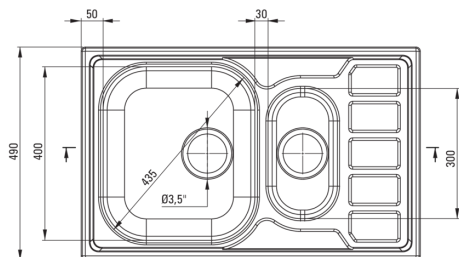

### Waschbecken

Ausführung	Dekor
Art der oberfläche	Dekor
Material	Stahl 304
Methode der montage	eingebaut
Schrank-mindestbreite	600
Breite [mm]	490
Länge	780
Höhe	160
Beckendicke nr. 1 [mm]	160
Beckendicke nr. 2 [mm]	130
Ausschnitt länge einbau	760
Aussparung_breite_einbau	470
Stahldicke [mm]	0.6
Umkehrbar	Ja
Ausgerüstet	Ja
Anzahl der löcher	0