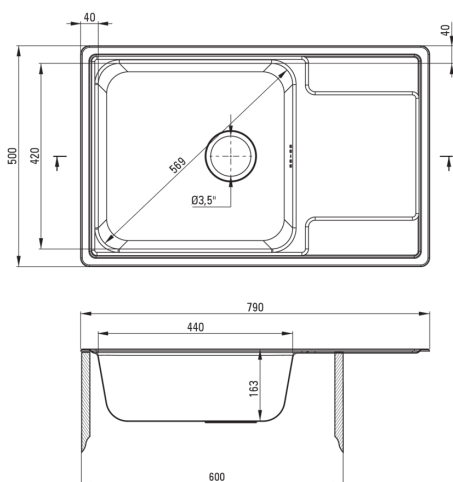

SOUL

Сталева кухонна раковина, 1-камерний з сушаркою

deante

Код продукту: ZEO_311C

EAN: 5907650865377

Колір: декор

Гарантія: 2

Раковина

Оздоблення	декор
Тип поверхні	декор
Матеріал	сталь 304
Спосіб монтажу	врізний
Кількість камер	1
Мінімальна ширина шапки	600
Ширина [мм]	500
Довжина [мм]	790
Висота [мм]	165
Глибина камери 1	165
Виріз в стільниці (врізний) - довжина [мм]	770
Виріз в стільниці (врізний) - ширина [мм]	480
Товщина сталі	0.6
Універсальний	Так
З сифоном	Так
Кількість отворів	0

Сифон для раковини

Оздоблення	сталь
Тип пробки	мануальний
Можливість підключення посудомийної / пральної машини	Так

Відмінна риса:

- Високоміцна нержавіюча сталь
- Природні антисептичні властивості сталі
- Кухонна раковина обладнана сифоном з підключенням до посудомийної машини
- Сатиноване покриття
- Пропонуємо спеціальний засіб, безпечний для очищуваних поверхонь
- Реверсивна сталева кухонна раковина-монтуюється з лівої або правої сторони