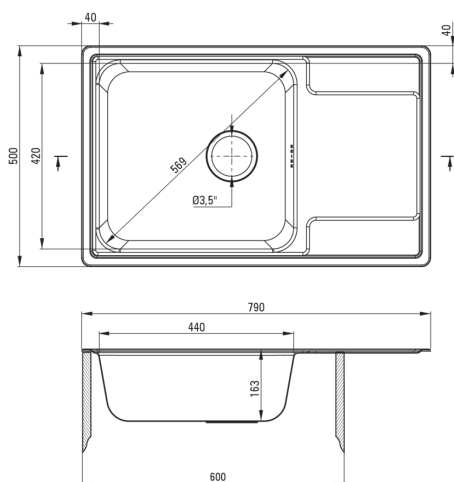

SOUL

korito iz nerjavečega jekla, 1  
posoda z odcejalnikom

 deante

koda izdelka: ZEO\_311C

EAN: 5907650865377

Barva: dekoracija

Garancija [leta]: 2

#### Korito

Finiš	dekoracija
Tip površine	dekoracija
Material	jeklo 304
Metoda montaže	vgrajen
Število posod	1
Minimalna širina omarice [mm]	600
Širina [mm]	500
Dolžina [mm]	790
Višina [mm]	165
Globina posode [mm]	165
Izrez v delovnem pultu [mm]	770
Širina izreza [mm]	480
Debelina jekla [mm]	0.6
Obračljivo	Ja
Z dodatki	Ja
Število lukenj	0