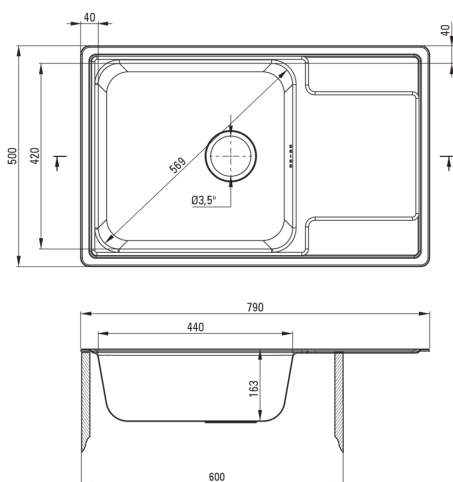

SOUL

korito iz nerjavečega jekla, 1
posoda z odcejalnikom

 deante

koda izdelka: ZEO_311C

EAN: 5907650865377

Barva: dekoracija

Garancija [leta]: 2

Korito

Finiš	dekoracija
Tip površine	dekoracija
Material	jeklo 304
Metoda montaže	vgrajen
Število posod	1
Minimalna širina omarice [mm]	600
Širina [mm]	500
Dolžina [mm]	790
Višina [mm]	165
Globina posode [mm]	165
Izrez v delovnem pultu [mm]	770
Širina izreza [mm]	480
Debelina jekla [mm]	0.6
Obračljivo	Ja
Z dodatki	Ja
Število lukenj	0