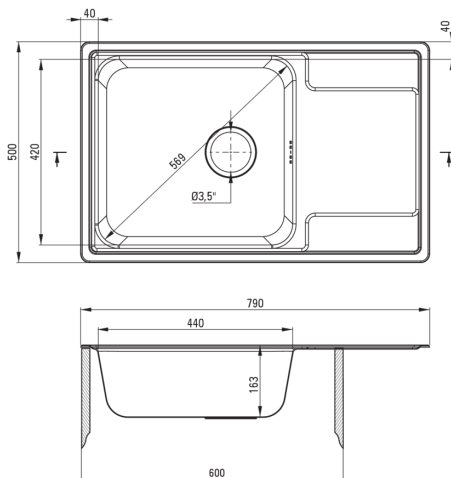

SOUL

Стальная мойка, 1-чаша с осушкой

deante

Код товара: ZEO_311C

EAN: 5907650865377

Цвет: декор

Гарантия [лет]: 2

Мойка

Отделка	декор
Вид поверхности	декор
Материал	сталь 304
Способ монтажа	впускаемый
Количество чаш	1
Минимальная ширина шкафа [мм]	600
Ширина [мм]	500
Длина [мм]	790
Высота [мм]	165
Глубокость чаши 1 [мм]	165
Вырез в столешнице (впускаемая) - длина [мм]	770
Вырез в столешнице (впускаемая) - ширина [мм]	480
Толщина стали [мм]	0.6
Универсальный	Да
С сифоном	Да
Количество готовых отверстий	0

Сифон для раковины

Отделка	сталь
Вид клапана	мануальный
Возможность подключения посудомоечной/стиральной машины	Да

Отличительные черты:

- Высокопрочная нержавеющая сталь
- Естественные антисептические свойства стали
- Мойка с сифоном для подключения к посудомоечной машине
- Отделка - сатин
- Специальное средство, безопасное для очищаемых поверхностей