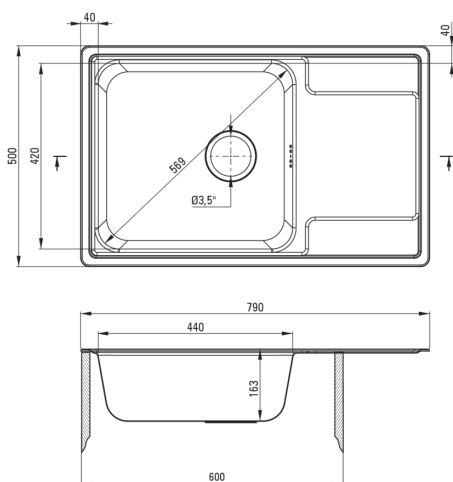

SOUL

Acél mosogató, 1 medencés csepegtetővel

 deante

Cikkszám: ZEO_311C

EAN: 5907650865377

Szín: dekor

Garancia [év]: 2

Mosogató

Kivitelezés	dekor
Felület típusa	dekor
Anyag	acél 304
Beszerelesi mód	Süllyesztett
Mosogatómedencék száma	1
Minimális szekrényszélesség [mm]	600
Szélesség [mm]	500
Hosszúság [mm]	790
Magasság [mm]	165
A medence mélysége 1 [mm]	165
Kivágás a munkalapban (beépíthető) - hossz [mm]	770
Kivágás a munkalapban (beépíthető) - szélesség [mm]	480
Acélvastagság [mm]	0.6
Megfordítható	Igen
Tartozékokkal felszerelve	Igen
Kész furatok száma	0