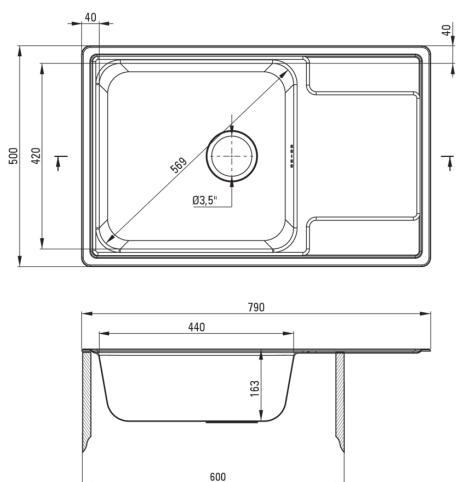

SOUL

Évier en acier, 1 bac avec égouttoir

Code produit: ZEO_311C

EAN: 5907650865377

Couleur: décor

Garantie [années]: 2

Évier

Finition	décor
Type de surface	décor
Matériel	acier inoxydable 304
Méthode de montage	encastré
Nombre de bols	1
Largeur minimale de l'armoire [mm]	600
Largeur [mm]	500
Longueur [mm]	790
Hauteur [mm]	165
Profondeur du bol [mm]	165
Découpe dans le plan de travail (encastré) - longueur [mm]	770
Découpe dans le plan de travail (encastré) - largeur [mm]	480
Épaisseur de l'acier [mm]	0.6
Réversible	Oui
Équipé d'accessoires	Oui
Nombre de trous finis	0

Trousse de déchets

Finition	acier
Type de bouchon	manuel
Possibilité de brancher un lave-vaisselle/lave-linge	Oui

Caractéristiques:

- Acier inoxydable à haute résistance
- Propriétés antiseptiques naturelles de l'acier
- L'évier est équipé de robinetterie avec raccordement au lave-vaisselle
- Finition - satinée
- Agent de nettoyage dédié, sans danger pour les surfaces nettoyées
- Évier en acier réversible - installer avec le bol à gauche ou à droite