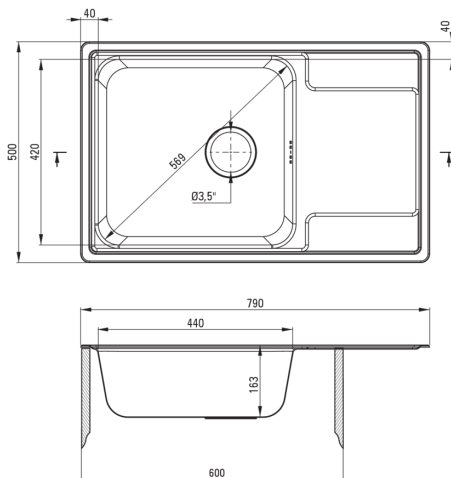

SOUL

Fregadero de acero, 1-Seno con drenador

 deante

Código de producto: ZEO_311C

EAN: 5907650865377

Color: decoración

Garantía [años]: 2

Hundir

Finalizar	decoración
Tipo de superficie	decoración
Material	acero 304
Metodo de instalacion	recuadro
Número de tazones	1
Ancho mínimo del gabinete [mm]	600
Ancho [mm]	500
Longitud [mm]	790
Altura [mm]	165
Profundidad del tazón [mm]	165
Longitud de corte [mm]	770
Ancho recortado [mm]	480
Grosor de acero [mm]	0.6
Reversible	Sí
Equipado con accesorios	Sí
Número de agujeros	0