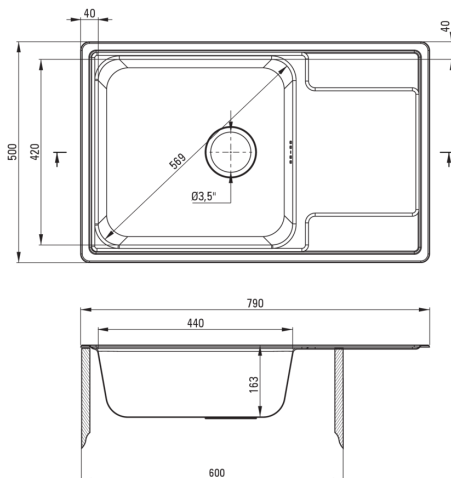

SOUL

Stahlspülbecken, 1-Becken mit Abtropffläche

 deante

Artikel-Nr.: ZEO_311C

EAN: 5907650865377

Farbe: Dekor

Garantie [Jahre]: 2

Waschbecken

Ausführung	Dekor
Art der oberfläche	Dekor
Material	Stahl 304
Methode der montage	eingebaut
Beckenzahl der spüle	1
Schrank-mindestbreite	600
Breite [mm]	500
Länge	790
Höhe	165
Beckendicke nr. 1 [mm]	165
Ausschnitt länge einbau	770
Aussparung_breite_einbau	480
Stahldicke [mm]	0.6
Umkehrbar	Ja
Ausgerüstet	Ja
Anzahl der löcher	0

Garnitur für spüle

Ausführung	Stahl
Stöpselart	manual-
Möglichkeit zum anschluss einer spül-/waschmaschine	Ja

Charakteristische Merkmale:

- Hochfester Edelstahl
- Natürliche antiseptische Eigenschaften von Stahl
- Spüle ausgestattet mit Garnitur mit einem Anschluss an die Spülmaschine
- Verarbeitung - satiniert
- Spezielles Mittel, das für die zu reinigenden Oberflächen unbedenklich ist
- Umkehrbare Stahlspüle - Einbau mit Becken auf der linken oder rechten Seite