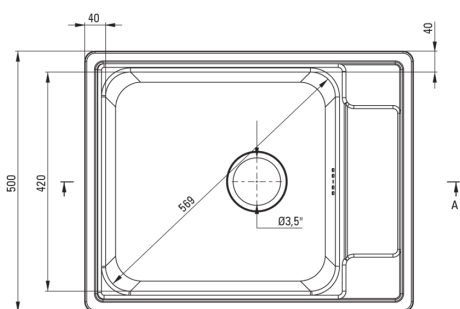

SOUL

Сталева кухонна раковина, 1-камерний з сушаркою

deante

Код продукту: ZEO_311B

EAN: 5907650865391

Колір: декор

Гарантія: 2

Раковина

Оздоблення	декор
Тип поверхні	декор
Матеріал	сталь 304
Спосіб монтажу	врізний
Кількість камер	1
Мінімальна ширина шапки	600
Ширина [мм]	500
Довжина [мм]	630
Висота [мм]	165
Глибина камери 1	165
Виріз в стільниці (врізний) - довжина [мм]	610
Виріз в стільниці (врізний) - ширина [мм]	480
Товщина сталі	0.6
Універсальний	Так
З сифоном	Так
Кількість отворів	0

Сифон для раковини

Оздоблення	сталь
Тип пробки	мануальний
Можливість підключення посудомийної / пральної машини	Так

Відмінна риса:

- Високоміцна нержавіюча сталь
- Природні антисептичні властивості сталі
- Кухонна раковина обладнана сифоном з підключенням до посудомийної машини
- Сатиноване покриття
- Пропонуємо спеціальний засіб, безпечний для очищуваних поверхонь
- Реверсивна сталева кухонна раковина-монтуюється з лівої або правої сторони