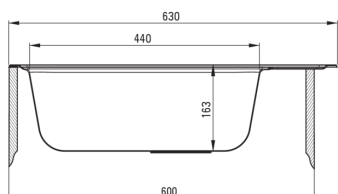

SOUL

Сталева кухонна раковина, 1-камерний з сушаркою

deante

Код продукту: ZEO_311B

EAN: 5907650865391

Колір: декор

Гарантія: 2

Раковина

Оздоблення	декор
Тип поверхні	декор
Матеріал	сталь 304
Спосіб монтажу	врізний
Кількість камер	1
Мінімальна ширина шапки	600
Ширина [мм]	500
Довжина [мм]	630
Висота [мм]	165
Глибина камери 1	165
Виріз в стільниці (врізний) - довжина [мм]	610
Виріз в стільниці (врізний) - ширина [мм]	480
Товщина сталі	0.6
Універсальний	Так
З сифоном	Так
Кількість отворів	0

Сифон для раковини

Оздоблення	сталь
Тип пробки	мануальний
Можливість підключення посудомийної / пральної машини	Так

Відмінна риса:

- Високоміцна нержавіюча сталь
- Природні антисептичні властивості сталі
- Кухонна раковина обладнана сифоном з підключенням до посудомийної машини
- Сатиноване покриття
- Пропонуємо спеціальний засіб, безпечний для очищуваних поверхонь
- Реверсивна сталева кухонна раковина-монтуюється з лівої або правої сторони