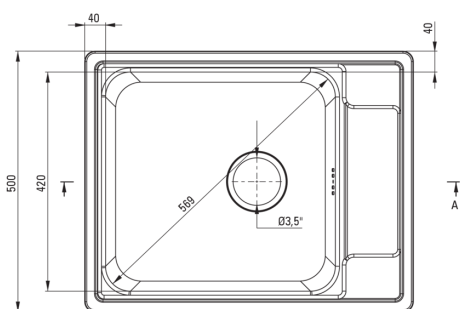

SOUL

korito iz nerjavečega jekla, 1  
posoda z odcejalnikom

deante

koda izdelka: ZEO\_311B

EAN: 5907650865391

Barva: dekoracija

Garancija [leta]: 2

#### Korito

Finiš	dekoracija
Tip površine	dekoracija
Material	jeklo 304
Metoda montaže	vgrajen
Število posod	1
Minimalna širina omarice [mm]	600
Širina [mm]	500
Dolžina [mm]	630
Višina [mm]	165
Globina posode [mm]	165
Izrez v delovnem pultu [mm]	610
Širina izreza [mm]	480
Debelina jekla [mm]	0.6
Obračljivo	Ja
Z dodatki	Ja
Število lukenj	0