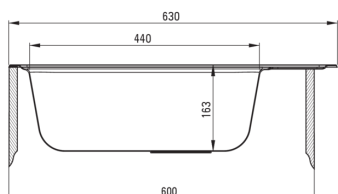

SOUL

korito iz nerjavečega jekla, 1  
posoda z odcejalnikom

deante

koda izdelka: ZEO\_311B

EAN: 5907650865391

Barva: dekoracija

Garancija [leta]: 2

#### Korito

Finiš	dekoracija
Tip površine	dekoracija
Material	jeklo 304
Metoda montaže	vgrajen
Število posod	1
Minimalna širina omarice [mm]	600
Širina [mm]	500
Dolžina [mm]	630
Višina [mm]	165
Globina posode [mm]	165
Izrez v delovnem pultu [mm]	610
Širina izreza [mm]	480
Debelina jekla [mm]	0.6
Obračljivo	Ja
Z dodatki	Ja
Število lukenj	0