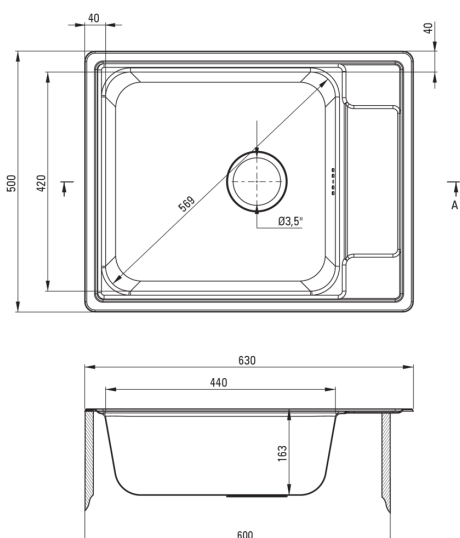

### Mosogató

Kivitelezés	dekor
Felület típusa	dekor
Anyag	acél 304
Beszerelési mód	Süllyesztett
Mosogatómedencék száma	1
Minimális szekrényszélesség [mm]	600
Szélesség [mm]	500
Hosszúság [mm]	630
Magasság [mm]	165
A medence mélysége 1 [mm]	165
Kivágás a munkalapban (beépíthető) - hossz [mm]	610
Kivágás a munkalapban (beépíthető) - szélesség [mm]	480
Acélvastagság [mm]	0.6
Megfordítható	Igen
Tartozékokkal felszerelve	Igen
Kész furatok száma	0