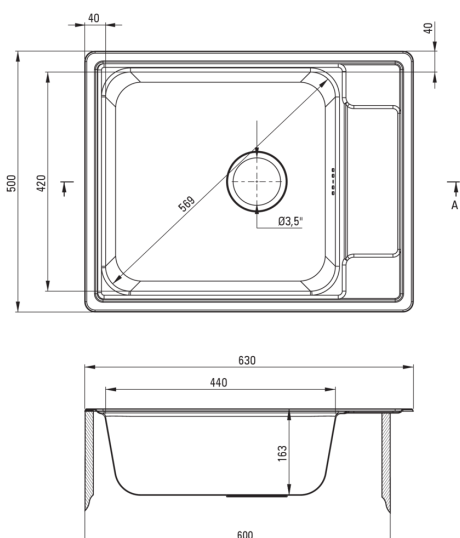

SOUL

Évier en acier, 1 bac avec égouttoir

Code produit: ZEO_311B

EAN: 5907650865391

Couleur: décor

Garantie [années]: 2

Évier

Finition	décor
Type de surface	décor
Matériel	acier inoxydable 304
Méthode de montage	encastré
Nombre de bols	1
Largeur minimale de l'armoire [mm]	600
Largeur [mm]	500
Longueur [mm]	630
Hauteur [mm]	165
Profondeur du bol [mm]	165
Découpe dans le plan de travail (encastré) - longueur [mm]	610
Découpe dans le plan de travail (encastré) - largeur [mm]	480
Épaisseur de l'acier [mm]	0.6
Réversible	Oui
Équipé d'accessoires	Oui
Nombre de trous finis	0

Trousse de déchets

Finition	acier
Type de bouchon	manuel
Possibilité de brancher un lave-vaisselle/lave-linge	Oui

Caractéristiques:

- Acier inoxydable à haute résistance
- Propriétés antiseptiques naturelles de l'acier
- L'évier est équipé de robinetterie avec raccordement au lave-vaisselle
- Finition - satinée
- Agent de nettoyage dédié, sans danger pour les surfaces nettoyées
- Évier en acier réversible - installer avec le bol à gauche ou à droite