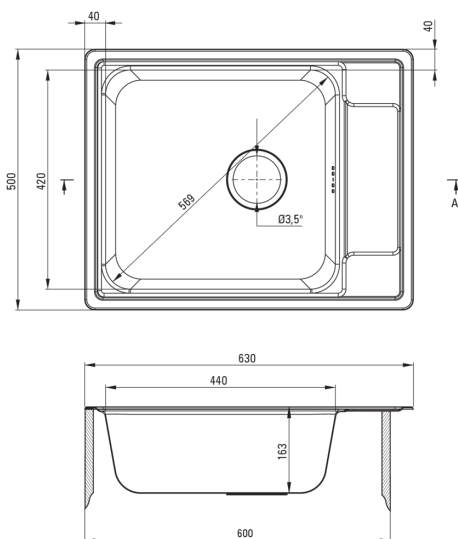

SOUL

Stahlspülbecken, 1-Becken mit Abtropffläche

 deante

Artikel-Nr.: ZEO_311B
EAN: 5907650865391
Farbe: Dekor
Garantie [Jahre]: 2

Waschbecken

Ausführung	Dekor
Art der oberfläche	Dekor
Material	Stahl 304
Methode der montage	eingebaut
Beckenzahl der spüle	1
Schrank-mindestbreite	600
Breite [mm]	500
Länge	630
Höhe	165
Beckendicke nr. 1 [mm]	165
Ausschnitt länge einbau	610
Aussparung_breite_einbau	480
Stahldicke [mm]	0.6
Umkehrbar	Ja
Ausgerüstet	Ja
Anzahl der löcher	0

Garnitur für spüle

Ausführung	Stahl
Stöpselart	manual-
Möglichkeit zum anschluss einer spül-/waschmaschine	Ja

Charakteristische Merkmale:

- Hochfester Edelstahl
- Natürliche antiseptische Eigenschaften von Stahl
- Spüle ausgestattet mit Garnitur mit einem Anschluss an die Spülmaschine
- Verarbeitung - satiniert
- Spezielles Mittel, das für die zu reinigenden Oberflächen unbedenklich ist
- Umkehrbare Stahlspüle - Einbau mit Becken auf der linken oder rechten Seite