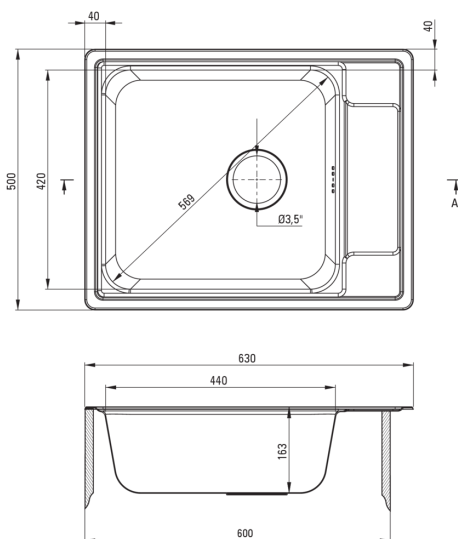

SOUL

Stahlspülbecken, 1-Becken mit Abtropffläche

 deante

Artikel-Nr.: ZEO_311B
EAN: 5907650865391
Farbe: Dekor
Garantie [Jahre]: 2

Waschbecken

| | |
|--------------------------|-----------|
| Ausführung | Dekor |
| Art der oberfläche | Dekor |
| Material | Stahl 304 |
| Methode der montage | eingebaut |
| Beckenzahl der spüle | 1 |
| Schrank-mindestbreite | 600 |
| Breite [mm] | 500 |
| Länge | 630 |
| Höhe | 165 |
| Beckendicke nr. 1 [mm] | 165 |
| Ausschnitt länge einbau | 610 |
| Aussparung_breite_einbau | 480 |
| Stahldicke [mm] | 0.6 |
| Umkehrbar | Ja |
| Ausgerüstet | Ja |
| Anzahl der löcher | 0 |

Garnitur für spüle

| | |
|---|---------|
| Ausführung | Stahl |
| Stöpselart | manual- |
| Möglichkeit zum anschluss einer spül-/waschmaschine | Ja |

Charakteristische Merkmale:

- Hochfester Edelstahl
- Natürliche antiseptische Eigenschaften von Stahl
- Spüle ausgestattet mit Garnitur mit einem Anschluss an die Spülmaschine
- Verarbeitung - satiniert
- Spezielles Mittel, das für die zu reinigenden Oberflächen unbedenklich ist
- Umkehrbare Stahlspüle - Einbau mit Becken auf der linken oder rechten Seite