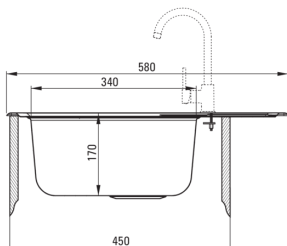

SOUL

Сталева кухонна раковина, 1-камерний з сушаркою

deante

Код продукту: ZEO_311A

EAN: 5908212018118

Колір: декор

Гарантія: 2

Раковина

Оздоблення	декор
Тип поверхні	декор
Матеріал	сталь 304
Спосіб монтажу	врізний
Кількість камер	1
Мінімальна ширина шапки	450
Ширина [мм]	500
Довжина [мм]	580
Висота [мм]	170
Глибина камери 1	170
Виріз в стільниці (врізний) - довжина [мм]	560
Виріз в стільниці (врізний) - ширина [мм]	480
Товщина сталі	0.6
Універсальний	Так
З сифоном	Так
Кількість отворів	0

Сифон для раковини

Оздоблення	сталь
Тип пробки	мануальний
Можливість підключення посудомийної / пральної машини	Так

Відмінна риса:

- Високоміцна нержавіюча сталь
- Кухонна раковина обладнана сифоном з підключенням до посудомийної машини
- Природні антисептичні властивості сталі
- Оздоблення декору має підвищену стійкість до подряпин
- Пропонуємо спеціальний засіб, безпечний для очищуваних поверхонь
- Реверсивна сталева кухонна раковина-монтується з лівої або правої сторони