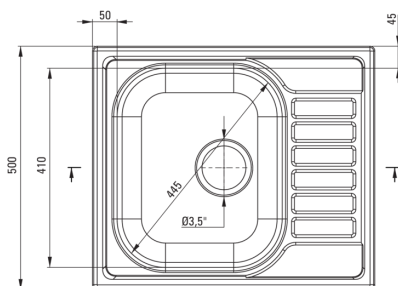

SOUL

Сталева кухонна раковина, 1-камерний з сушаркою

deante

Код продукту: ZEO_311A

EAN: 5908212018118

Колір: декор

Гарантія: 2

Раковина

Оздоблення	декор
Тип поверхні	декор
Матеріал	сталь 304
Спосіб монтажу	врізний
Кількість камер	1
Мінімальна ширина шапки	450
Ширина [мм]	500
Довжина [мм]	580
Висота [мм]	170
Глибина камери 1	170
Виріз в стільниці (врізний) - довжина [мм]	560
Виріз в стільниці (врізний) - ширина [мм]	480
Товщина сталі	0.6
Універсальний	Так
З сифоном	Так
Кількість отворів	0

Сифон для раковини

Оздоблення	сталь
Тип пробки	мануальний
Можливість підключення посудомийної / пральної машини	Так

Відмінна риса:

- Високоміцна нержавіюча сталь
- Кухонна раковина обладнана сифоном з підключенням до посудомийної машини
- Природні антисептичні властивості сталі
- Оздоблення декору має підвищену стійкість до подряпин
- Пропонуємо спеціальний засіб, безпечний для очищуваних поверхонь
- Реверсивна сталева кухонна раковина-монтується з лівої або правої сторони