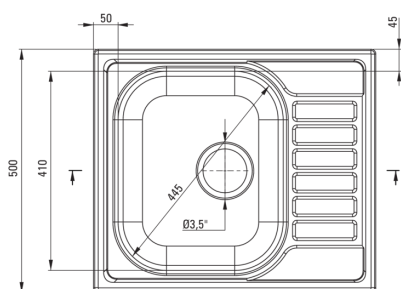

SOUL

korito iz nerjavečega jekla, 1
posoda z odcejalnikom

deante

koda izdelka: ZEO_311A

EAN: 5908212018118

Barva: dekoracija

Garancija [leta]: 2

Korito

Finiš	dekoracija
Tip površine	dekoracija
Material	jeklo 304
Metoda montaže	vgrajen
Število posod	1
Minimalna širina omarice [mm]	450
Širina [mm]	500
Dolžina [mm]	580
Višina [mm]	170
Globina posode [mm]	170
Izrez v delovnem pultu [mm]	560
Širina izreza [mm]	480
Debelina jekla [mm]	0.6
Obračljivo	Ja
Z dodatki	Ja
Število lukenj	0