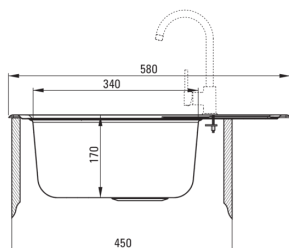

SOUL

korito iz nerjavečega jekla, 1
posoda z odcejalnikom

deante

koda izdelka: ZEO_311A

EAN: 5908212018118

Barva: dekoracija

Garancija [leta]: 2

Korito

Finiš	dekoracija
Tip površine	dekoracija
Material	jeklo 304
Metoda montaže	vgrajen
Število posod	1
Minimalna širina omarice [mm]	450
Širina [mm]	500
Dolžina [mm]	580
Višina [mm]	170
Globina posode [mm]	170
Izrez v delovnem pultu [mm]	560
Širina izreza [mm]	480
Debelina jekla [mm]	0.6
Obračljivo	Ja
Z dodatki	Ja
Število lukenj	0