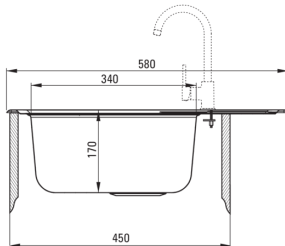

SOUL

Стальная мойка, 1-чаша с осушкой

deante

Код товара: ZEO_311A

EAN: 5908212018118

Цвет: декор

Гарантия [лет]: 2

Мойка

Отделка	декор
Вид поверхности	декор
Материал	сталь 304
Способ монтажа	впускаемый
Количество чаш	1
Минимальная ширина шкафа [мм]	450
Ширина [мм]	500
Длина [мм]	580
Высота [мм]	170
Глубокость чаши 1 [мм]	170
Вырез в столешнице (впускаемая) - длина [мм]	560
Вырез в столешнице (впускаемая) - ширина [мм]	480
Толщина стали [мм]	0.6
Универсальный	Да
С сифоном	Да
Количество готовых отверстий	0

Сифон для раковины

Отделка	сталь
Вид клапана	мануальный
Возможность подключения посудомоечной/стиральной машины	Да

Отличительные черты:

- Высокопрочная нержавеющая сталь
- Мойка с сифоном для подключения к посудомоечной машине
- Естественные антисептические свойства стали
- Отделка декор имеет повышенную устойчивость к царапинам
- Специальное средство, безопасное для очищаемых поверхностей