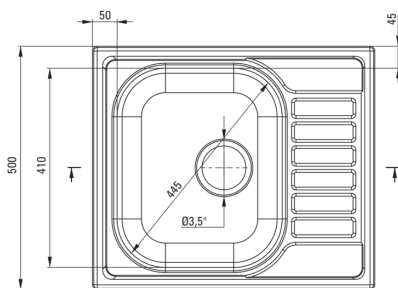

SOUL

Стальная мойка, 1-чаша с осушкой

deante

Код товара: ZEO_311A

EAN: 5908212018118

Цвет: декор

Гарантия [лет]: 2

Мойка

Отделка	декор
Вид поверхности	декор
Материал	сталь 304
Способ монтажа	впускаемый
Количество чаш	1
Минимальная ширина шкафа [мм]	450
Ширина [мм]	500
Длина [мм]	580
Высота [мм]	170
Глубокость чаши 1 [мм]	170
Вырез в столешнице (впускаемая) - длина [мм]	560
Вырез в столешнице (впускаемая) - ширина [мм]	480
Толщина стали [мм]	0.6
Универсальный	Да
С сифоном	Да
Количество готовых отверстий	0

Сифон для раковины

Отделка	сталь
Вид клапана	мануальный
Возможность подключения посудомоечной/стиральной машины	Да

Отличительные черты:

- Высокопрочная нержавеющая сталь
- Мойка с сифоном для подключения к посудомоечной машине
- Естественные антисептические свойства стали
- Отделка декор имеет повышенную устойчивость к царапинам
- Специальное средство, безопасное для очищаемых поверхностей