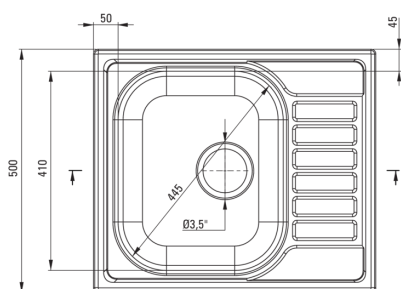

SOUL

Acél mosogató, 1 medencés csepegtetővel

 deante

Cikkszám: ZEO_311A

EAN: 5908212018118

Szín: dekor

Garancia [év]: 2

Mosogató

Kivitelezés	dekor
Felület típusa	dekor
Anyag	acél 304
Beszereési mód	Süllyesztett
Mosogatómedencék száma	1
Minimális szekrényszélesség [mm]	450
Szélesség [mm]	500
Hosszúság [mm]	580
Magasság [mm]	170
A medence mélysége 1 [mm]	170
Kivágás a munkalapban (beépíthető) - hossz [mm]	560
Kivágás a munkalapban (beépíthető) - szélesség [mm]	480
Acélvastagság [mm]	0.6
Megfordítható	Igen
Tartozékokkal felszerelve	Igen
Kész furatok száma	0