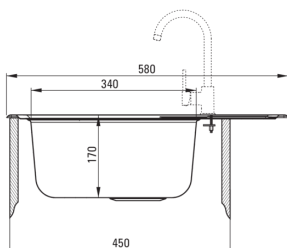

SOUL

Acél mosogató, 1 medencés csepegtetővel

deante

Cikkszám: ZEO_311A

EAN: 5908212018118

Szín: dekor

Garancia [év]: 2

Mosogató

Kivitelezés	dekor
Felület típusa	dekor
Anyag	acél 304
Beszereési mód	Süllyesztett
Mosogatómedencék száma	1
Minimális szekrényszélesség [mm]	450
Szélesség [mm]	500
Hosszúság [mm]	580
Magasság [mm]	170
A medence mélysége 1 [mm]	170
Kivágás a munkalapban (beépíthető) - hossz [mm]	560
Kivágás a munkalapban (beépíthető) - szélesség [mm]	480
Acélvastagság [mm]	0.6
Megfordítható	Igen
Tartozékokkal felszerelve	Igen
Kész furatok száma	0

Leeresztő készlet

Kivitelezés	acél
Dugó típusa	manuális
Mosogatógép/mosógép csatlakoztatható	Igen

Kiemelések:

- Magas ellenállóképességű rozsdamentes acél
- Mosogatógép-csatlakozással ellátott szerelvényekkel felszerelt mosogató
- Az acél természetes antiszeptikus tulajdonságai
- A dekor bevonat megnövelt karcállósággal rendelkezik
- Dedikált tisztítószer, a felületek biztonságos tisztítására
- Megfordítható acél mosogató - lehetőség a medence bal vagy jobb oldalra történő felszerelésére