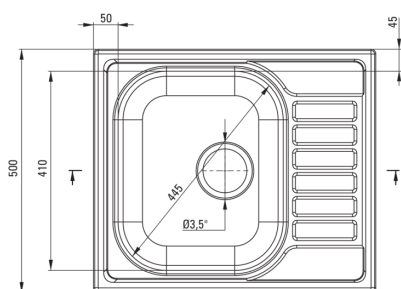

SOUL

Évier en acier, 1 bac avec égouttoir

Code produit: ZEO_311A

EAN: 5908212018118

Couleur: décor

Garantie [années]: 2

Évier

Finition	décor
Type de surface	décor
Matériel	acier inoxydable 304
Méthode de montage	encastré
Nombre de bols	1
Largeur minimale de l'armoire [mm]	450
Largeur [mm]	500
Longueur [mm]	580
Hauteur [mm]	170
Profondeur du bol [mm]	170
Découpe dans le plan de travail (encastré) - longueur [mm]	560
Découpe dans le plan de travail (encastré) - largeur [mm]	480
Épaisseur de l'acier [mm]	0.6
Réversible	Oui
Équipé d'accessoires	Oui
Nombre de trous finis	0

Trousse de déchets

Finition	acier
Type de bouchon	manuel
Possibilité de brancher un lave-vaisselle/lave-linge	Oui

Caractéristiques:

- Acier inoxydable à haute résistance
- L'évier est équipé de robinetterie avec raccordement au lave-vaisselle
- Propriétés antiseptiques naturelles de l'acier
- La finition décorative a une résistance accrue aux rayures
- Agent de nettoyage dédié, sans danger pour les surfaces nettoyées
- Évier en acier réversible - installer avec le bol à gauche ou à droite