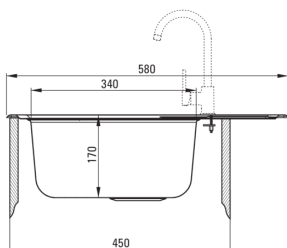

SOUL

Évier en acier, 1 bac avec égouttoir

Code produit: ZEO_311A

EAN: 5908212018118

Couleur: décor

Garantie [années]: 2

Évier

Finition	décor
Type de surface	décor
Matériel	acier inoxydable 304
Méthode de montage	encastré
Nombre de bols	1
Largeur minimale de l'armoire [mm]	450
Largeur [mm]	500
Longueur [mm]	580
Hauteur [mm]	170
Profondeur du bol [mm]	170
Découpe dans le plan de travail (encastré) - longueur [mm]	560
Découpe dans le plan de travail (encastré) - largeur [mm]	480
Épaisseur de l'acier [mm]	0.6
Réversible	Oui
Équipé d'accessoires	Oui
Nombre de trous finis	0

Trousse de déchets

Finition	acier
Type de bouchon	manuel
Possibilité de brancher un lave-vaisselle/lave-linge	Oui

Caractéristiques:

- Acier inoxydable à haute résistance
- L'évier est équipé de robinetterie avec raccordement au lave-vaisselle
- Propriétés antiseptiques naturelles de l'acier
- La finition décorative a une résistance accrue aux rayures
- Agent de nettoyage dédié, sans danger pour les surfaces nettoyées
- Évier en acier réversible - installer avec le bol à gauche ou à droite