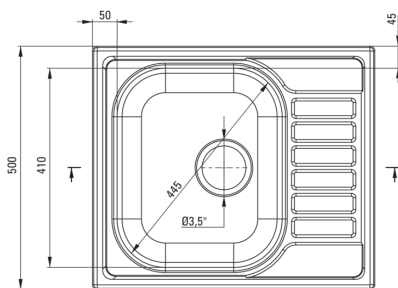

SOUL

Stahlpülbecken, 1-Becken mit Abtropffläche

 deante

Artikel-Nr.: ZEO_311A

EAN: 5908212018118

Farbe: Dekor

Garantie [Jahre]: 2

Waschbecken

Ausführung	Dekor
Art der oberfläche	Dekor
Material	Stahl 304
Methode der montage	eingebaut
Beckenzahl der spüle	1
Schrank-mindestbreite	450
Breite [mm]	500
Länge	580
Höhe	170
Beckendicke nr. 1 [mm]	170
Ausschnitt länge einbau	560
Aussparung_breite_einbau	480
Stahldicke [mm]	0.6
Umkehrbar	Ja
Ausgerüstet	Ja
Anzahl der löcher	0

Garnitur für spüle

Ausführung	Stahl
Stöpselart	manual-
Möglichkeit zum anschluss einer spül-/waschmaschine	Ja

Charakteristische Merkmale:

- Hochfester Edelstahl
- Spüle ausgestattet mit Garnitur mit einem Anschluss an die Spülmaschine
- Natürliche antiseptische Eigenschaften von Stahl
- Dekor-Oberfläche hat eine erhöhte Kratzfestigkeit
- Spezielles Mittel, das für die zu reinigenden Oberflächen unbedenklich ist
- Umkehrbare Stahlpüle - Einbau mit Becken auf der linken oder rechten Seite