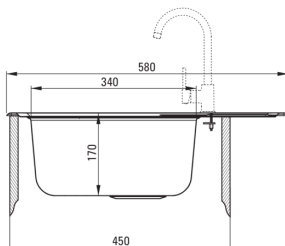

SOUL

Stahlpülbecken, 1-Becken mit Abtropffläche

deante

Artikel-Nr.: ZEO_311A

EAN: 5908212018118

Farbe: Dekor

Garantie [Jahre]: 2

Waschbecken

Ausführung	Dekor
Art der oberfläche	Dekor
Material	Stahl 304
Methode der montage	eingebaut
Beckenzahl der spüle	1
Schrank-mindestbreite	450
Breite [mm]	500
Länge	580
Höhe	170
Beckendicke nr. 1 [mm]	170
Ausschnitt länge einbau	560
Aussparung_breite_einbau	480
Stahldicke [mm]	0.6
Umkehrbar	Ja
Ausgerüstet	Ja
Anzahl der löcher	0

Garnitur für spüle

Ausführung	Stahl
Stöpselart	manual-
Möglichkeit zum anschluss einer spül-/waschmaschine	Ja

Charakteristische Merkmale:

- Hochfester Edelstahl
- Spüle ausgestattet mit Garnitur mit einem Anschluss an die Spülmaschine
- Natürliche antiseptische Eigenschaften von Stahl
- Dekor-Oberfläche hat eine erhöhte Kratzfestigkeit
- Spezielles Mittel, das für die zu reinigenden Oberflächen unbedenklich ist
- Umkehrbare Stahlpüle - Einbau mit Becken auf der linken oder rechten Seite