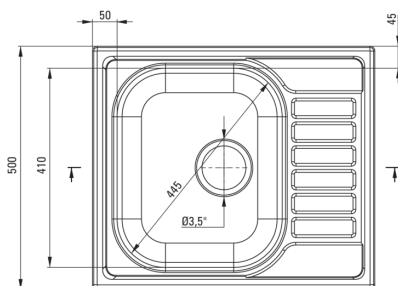

SOUL

Stahlpülbecken, 1-Becken mit Abtropffläche

 deante

Artikel-Nr.: ZEO_311A

EAN: 5908212018118

Farbe: Dekor

Garantie [Jahre]: 2

Waschbecken

Ausführung	Dekor
Art der oberfläche	Dekor
Material	Stahl 304
Methode der montage	eingebaut
Beckenzahl der spüle	1
Schrank-mindestbreite	450
Breite [mm]	500
Länge	580
Höhe	170
Beckendicke nr. 1 [mm]	170
Ausschnitt länge einbau	560
Aussparung_breite_einbau	480
Stahldicke [mm]	0.6
Umkehrbar	Ja
Ausgerüstet	Ja
Anzahl der löcher	0

Garnitur für spüle

Ausführung	Stahl
Stöpselart	manual-
Möglichkeit zum anschluss einer spül-/waschmaschine	Ja

Charakteristische Merkmale:

- Hochfester Edelstahl
- Spüle ausgestattet mit Garnitur mit einem Anschluss an die Spülmaschine
- Natürliche antiseptische Eigenschaften von Stahl
- Dekor-Oberfläche hat eine erhöhte Kratzfestigkeit
- Spezielles Mittel, das für die zu reinigenden Oberflächen unbedenklich ist
- Umkehrbare Stahlpüle - Einbau mit Becken auf der linken oder rechten Seite