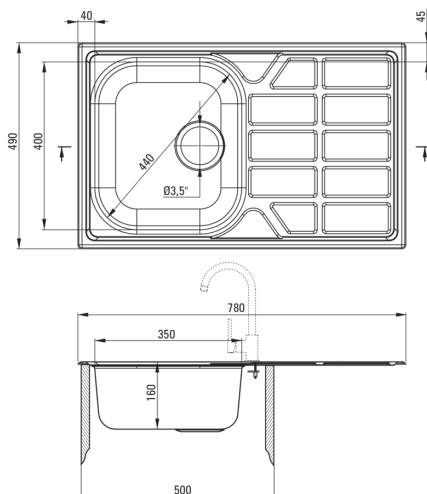

SOUL

Сталева кухонна раковина, 1-камерний з сушаркою

deante

Код продукту: ZEO_3113

EAN: 5908212007396

Колір: декор

Гарантія: 2

Раковина

Оздоблення	декор
Тип поверхні	декор
Матеріал	сталь 304
Спосіб монтажу	врізний
Кількість камер	1
Мінімальна ширина шафки	500
Ширина [мм]	490
Довжина [мм]	780
Висота [мм]	160
Глибина камери 1	160
Виріз в стільниці (врізний) - довжина [мм]	760
Виріз в стільниці (врізний) - ширина [мм]	470
Товщина сталі	0.6
Універсальний	Так
З сифоном	Так
Кількість отворів	0

Сифон для раковини

Оздоблення	сталь
Тип пробки	мануальний
Можливість підключення посудомийної / пральної машини	Так

Відмінна риса:

- Високоміцна нержавіюча сталь
- Кухонна раковина обладнана сифоном з підключенням до посудомийної машини
- Природні антисептичні властивості сталі
- Оздоблення декору має підвищену стійкість до подряпин
- Пропонуємо спеціальний засіб, безпечний для очищуваних поверхонь
- Реверсивна сталева кухонна раковина-монтуюється з лівої або правої сторони