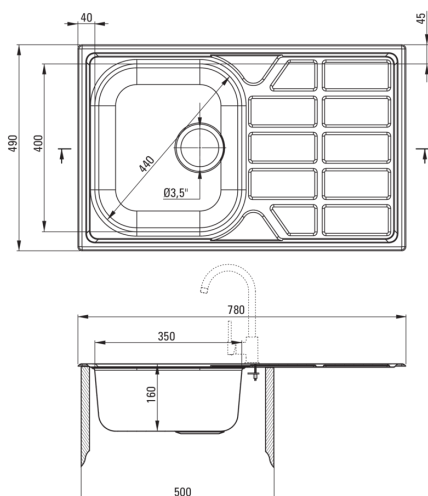

### Мойка

|   |            |
|---|------------|
| Отделка                                       | декор      |
| Вид поверхности                               | декор      |
| Материал                                      | сталь 304  |
| Способ монтажа                                | впускаемый |
| Количество чаш                                | 1          |
| Минимальная ширина шкафа [мм]                 | 500        |
| Ширина [мм]                                   | 490        |
| Длина [мм]                                    | 780        |
| Высота [мм]                                   | 160        |
| Глубокость чаши 1 [мм]                        | 160        |
| Вырез в столешнице (впускаемая) - длина [мм]  | 760        |
| Вырез в столешнице (впускаемая) - ширина [мм] | 470        |
| Толщина стали [мм]                            | 0.6        |
| Универсальный                                 | Да         |
| С сифоном                                     | Да         |
| Количество готовых отверстий                  | 0          |