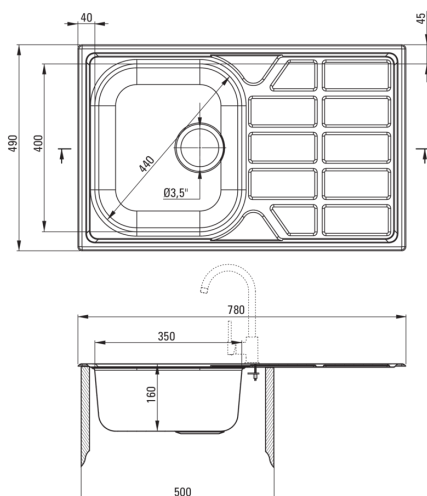

deante

Zlewozmywak

Wykończenie	dekor
Rodzaj powierzchni	dekor
Materiał	stal 304
Sposób montażu	wpuszczany
Ilość komór zlewozmywaka	1
Minimalna szerokość szafki [mm]	500
Szerokość [mm]	490
Długość [mm]	780
Wysokość [mm]	160
Głębokość komory 1 [mm]	160
Wycięcie w blacie (wpuszczany) - długość [mm]	760
Wycięcie w blacie (wpuszczany) - szerokość [mm]	470
Grubość stali [mm]	0.6
Odwracalny	Tak
Wyposażony w osprzęt	Tak
Liczba otworów gotowych	0