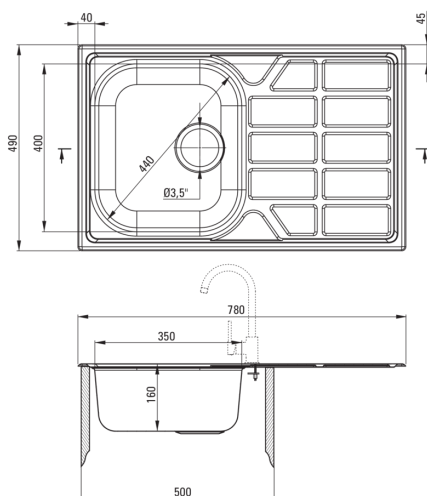

## Évier en acier, 1 bac avec égouttoir

Code produit: ZEO\_3113

EAN: 5908212007396

Couleur: décor

Garantie [années]: 2

### Évier

Finition	décor
Type de surface	décor
Matériel	acier inoxydable 304
Méthode de montage	encastré
Nombre de bols	1
Largeur minimale de l'armoire [mm]	500
Largeur [mm]	490
Longueur [mm]	780
Hauteur [mm]	160
Profondeur du bol [mm]	160
Découpe dans le plan de travail (encastré) - longueur [mm]	760
Découpe dans le plan de travail (encastré) - largeur [mm]	470
Épaisseur de l'acier [mm]	0.6
Réversible	Oui
Équipé d'accessoires	Oui
Nombre de trous finis	0