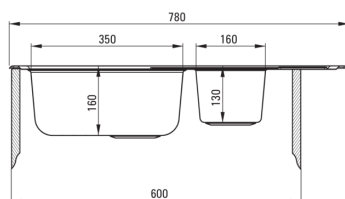

### Chiuvetă

|                                    |                       |
|------------------------------------|-----------------------|
| Finisaj                            | satin                 |
| Tipul suprafeței                   | satin                 |
| Material                           | oțel 304              |
| Metoda de instalare                | cu montare încastrată |
| Lățimea minimă a dulapului [mm]    | 600                   |
| Lățime [mm]                        | 490                   |
| Lungimea [mm]                      | 780                   |
| Înălțime [mm]                      | 160                   |
| Adâncimea cuvei [mm]               | 160                   |
| Adâncimea celei de-a 2-a cuve [mm] | 130                   |
| Lungimea conturului [mm]           | 760                   |
| Lățimea conturului [mm]            | 470                   |
| Grosime inox [mm]                  | 0.6                   |
| Reversibil                         | Da                    |
| Dotat cu accesorii                 | Da                    |
| Număr de orificii                  | 0                     |