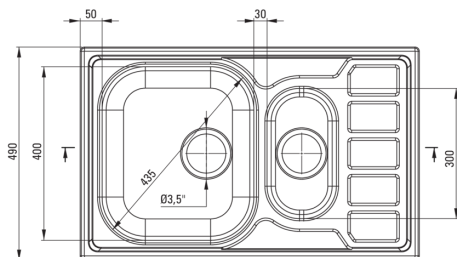

### Chiuvetă

|                                    |                       |
|------------------------------------|-----------------------|
| Finisaj                            | satin                 |
| Tipul suprafeței                   | satin                 |
| Material                           | oțel 304              |
| Metoda de instalare                | cu montare încastrată |
| Lățimea minimă a dulapului [mm]    | 600                   |
| Lățime [mm]                        | 490                   |
| Lungimea [mm]                      | 780                   |
| Înălțime [mm]                      | 160                   |
| Adâncimea cuvei [mm]               | 160                   |
| Adâncimea celei de-a 2-a cuve [mm] | 130                   |
| Lungimea conturului [mm]           | 760                   |
| Lățimea conturului [mm]            | 470                   |
| Grosime inox [mm]                  | 0.6                   |
| Reversibil                         | Da                    |
| Dotat cu accesorii                 | Da                    |
| Număr de orificii                  | 0                     |