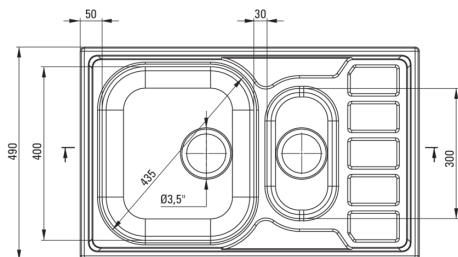

### Waschbecken

Ausführung	Satin
Art der oberfläche	Satin
Material	Stahl 304
Methode der montage	eingebaut
Schrank-mindestbreite	600
Breite [mm]	490
Länge	780
Höhe	160
Beckendicke nr. 1 [mm]	160
Beckendicke nr. 2 [mm]	130
Ausschnitt länge einbau	760
Aussparung_breite_einbau	470
Stahldicke [mm]	0.6
Umkehrbar	Ja
Ausgerüstet	Ja
Anzahl der löcher	0