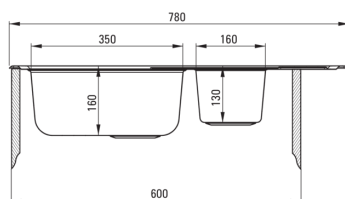

### Waschbecken

Ausführung	Satin
Art der oberfläche	Satin
Material	Stahl 304
Methode der montage	eingebaut
Schrank-mindestbreite	600
Breite [mm]	490
Länge	780
Höhe	160
Beckendicke nr. 1 [mm]	160
Beckendicke nr. 2 [mm]	130
Ausschnitt länge einbau	760
Aussparung_breite_einbau	470
Stahldicke [mm]	0.6
Umkehrbar	Ja
Ausgerüstet	Ja
Anzahl der löcher	0