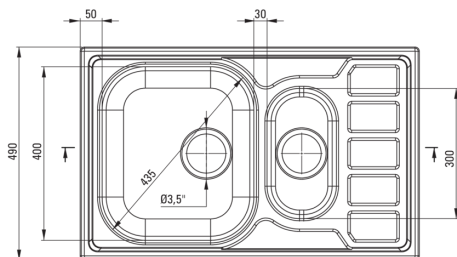

SOUL

Stahlpülbecken, 1.5-Becken mit Abtropffläche

Artikel-Nr.: ZEO_0513
 EAN: 5908212007402
 Farbe: Satin
 Garantie [Jahre]: 2

Waschbecken

Ausführung	Satin
Art der oberfläche	Satin
Material	Stahl 304
Methode der montage	eingebaut
Schrank-mindestbreite	600
Breite [mm]	490
Länge	780
Höhe	160
Beckendicke nr. 1 [mm]	160
Beckendicke nr. 2 [mm]	130
Ausschnitt länge einbau	760
Aussparung_breite_einbau	470
Stahldicke [mm]	0.6
Umkehrbar	Ja
Ausgerüstet	Ja
Anzahl der löcher	0

Garnitur für spüle

Ausführung	Stahl
Stöpselart	manual-
Möglichkeit zum anschluss einer spül-/waschmaschine	Ja

Charakteristische Merkmale:

- Hochfester Edelstahl
- Spüle ausgestattet mit Garnitur mit einem Anschluss an die Spülmaschine
- Natürliche antiseptische Eigenschaften von Stahl
- Zusätzliche multifunktionale kleine Kammer - z.B. zum Spülen von Gemüse und Obst oder zum Anschließen einer Mühle
- Spezielles Mittel, das für die zu reinigenden Oberflächen unbedenklich ist
- Umkehrbare Stahlpüle - Einbau mit Becken auf der linken oder rechten Seite