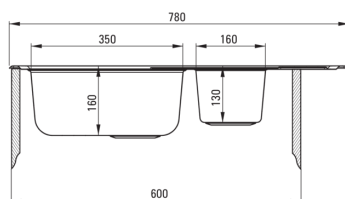

SOUL

Stahlpülbecken, 1.5-Becken mit Abtropffläche

Artikel-Nr.: ZEO_0513
 EAN: 5908212007402
 Farbe: Satin
 Garantie [Jahre]: 2

Waschbecken

Ausführung	Satin
Art der oberfläche	Satin
Material	Stahl 304
Methode der montage	eingebaut
Schrank-mindestbreite	600
Breite [mm]	490
Länge	780
Höhe	160
Beckendicke nr. 1 [mm]	160
Beckendicke nr. 2 [mm]	130
Ausschnitt länge einbau	760
Aussparung_breite_einbau	470
Stahldicke [mm]	0.6
Umkehrbar	Ja
Ausgerüstet	Ja
Anzahl der löcher	0

Garnitur für spüle

Ausführung	Stahl
Stöpselart	manual-
Möglichkeit zum anschluss einer spül-/waschmaschine	Ja

Charakteristische Merkmale:

- Hochfester Edelstahl
- Spüle ausgestattet mit Garnitur mit einem Anschluss an die Spülmaschine
- Natürliche antiseptische Eigenschaften von Stahl
- Zusätzliche multifunktionale kleine Kammer - z.B. zum Spülen von Gemüse und Obst oder zum Anschließen einer Mühle
- Spezielles Mittel, das für die zu reinigenden Oberflächen unbedenklich ist
- Umkehrbare Stahlpüle - Einbau mit Becken auf der linken oder rechten Seite