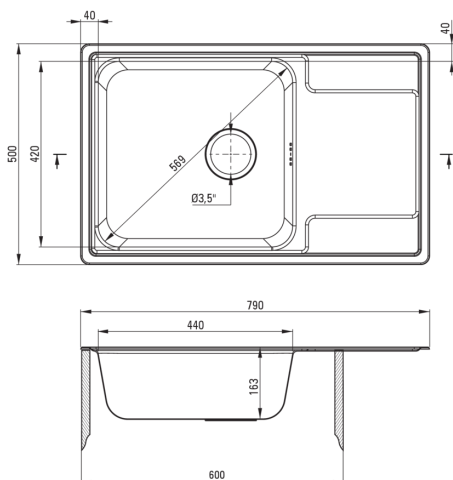

SOUL

Сталева кухонна раковина, 1-камерний з сушаркою

deante

Код продукту: ZEO_011C

EAN: 5907650865360

Колір: сатин

Гарантія: 2

Раковина

Оздоблення	сатин
Тип поверхні	сатин
Матеріал	сталь 304
Спосіб монтажу	врізний
Кількість камер	1
Мінімальна ширина шапки	600
Ширина [мм]	500
Довжина [мм]	790
Висота [мм]	165
Глибина камери 1	165
Виріз в стільниці (врізний) - довжина [мм]	770
Виріз в стільниці (врізний) - ширина [мм]	480
Товщина сталі	0.6
Універсальний	Так
З сифоном	Так
Кількість отворів	0

Сифон для раковини

Оздоблення	сталь
Тип пробки	мануальний
Можливість підключення посудомийної / пральної машини	Так

Відмінна риса:

- Високоміцна нержавіюча сталь
- Природні антисептичні властивості сталі
- Кухонна раковина обладнана сифоном з підключенням до посудомийної машини
- Сатиноване покриття
- Пропонуємо спеціальний засіб, безпечний для очищуваних поверхонь
- Реверсивна сталева кухонна раковина-монтуюється з лівої або правої сторони