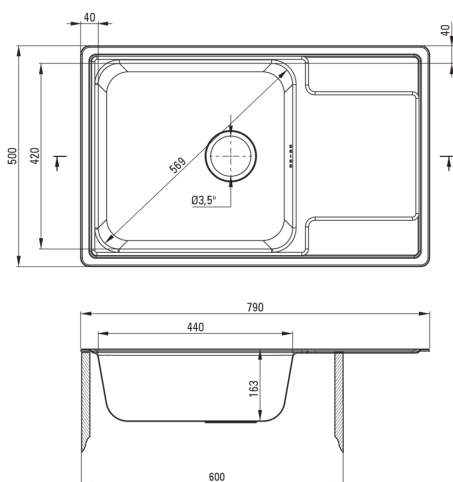

SOUL

korito iz nerjavečega jekla, 1
posoda z odcejalnikom

deante

koda izdelka: ZEO_011C

EAN: 5907650865360

Barva: saten

Garancija [leta]: 2

Korito

Finiš	satén
Tip površine	satén
Material	jeklo 304
Metoda montaže	vgrajen
Število posod	1
Minimalna širina omarice [mm]	600
Širina [mm]	500
Dolžina [mm]	790
Višina [mm]	165
Globina posode [mm]	165
Izrez v delovnem pultu [mm]	770
Širina izreza [mm]	480
Debelina jekla [mm]	0.6
Obračljivo	Ja
Z dodatki	Ja
Število lukenj	0