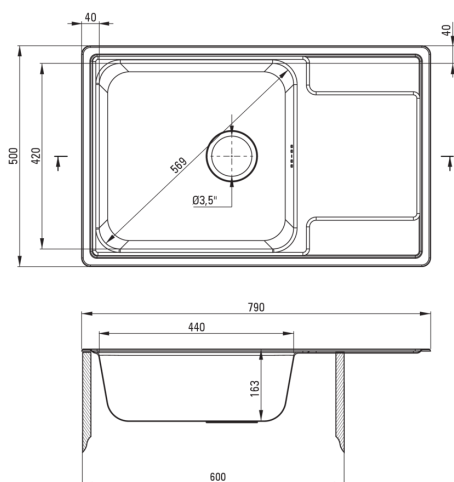

SOUL

korito iz nerjavečega jekla, 1
posoda z odcejalnikom

 deante

koda izdelka: ZEO_011C

EAN: 5907650865360

Barva: saten

Garancija [leta]: 2

Korito

Finiš	satén
Tip površine	satén
Material	jeklo 304
Metoda montaže	vgrajen
Število posod	1
Minimalna širina omarice [mm]	600
Širina [mm]	500
Dolžina [mm]	790
Višina [mm]	165
Globina posode [mm]	165
Izrez v delovnem pultu [mm]	770
Širina izreza [mm]	480
Debelina jekla [mm]	0.6
Obračljivo	Ja
Z dodatki	Ja
Število lukenj	0