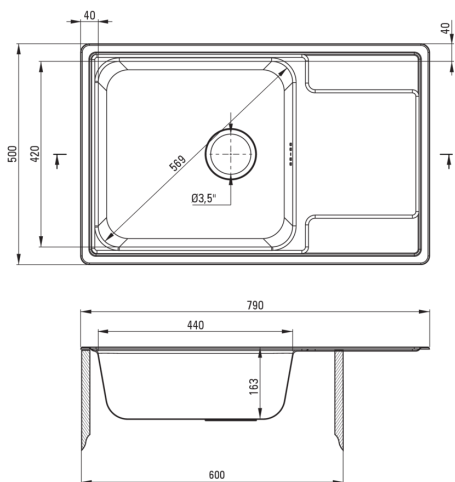

### Мойка

Отделка	сатин
Вид поверхности	сатин
Материал	сталь 304
Способ монтажа	впускаемый
Количество чаш	1
Минимальная ширина шкафа [мм]	600
Ширина [мм]	500
Длина [мм]	790
Высота [мм]	165
Глубокость чаши 1 [мм]	165
Вырез в столешнице (впускаемая) - длина [мм]	770
Вырез в столешнице (впускаемая) - ширина [мм]	480
Толщина стали [мм]	0.6
Универсальный	Да
С сифоном	Да
Количество готовых отверстий	0