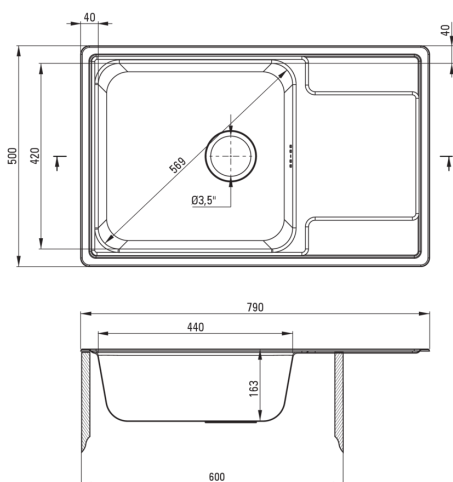

SOUL

Acél mosogató, 1 medencés csepegtetővel

deante

Cikkszám: ZEO_011C

EAN: 5907650865360

Szín: szatén

Garancia [év]: 2

Mosogató

Kivitelezés	szatén
Felület típusa	szatén
Anyag	acél 304
Beszerelei mód	Süllyesztett
Mosogatómedencék száma	1
Minimális szekrényszélesség [mm]	600
Szélesség [mm]	500
Hosszúság [mm]	790
Magasság [mm]	165
A medence mélysége 1 [mm]	165
Kivágás a munkalapban (beépíthető) - hossz [mm]	770
Kivágás a munkalapban (beépíthető) - szélesség [mm]	480
Acélvastagság [mm]	0.6
Megfordítható	Igen
Tartozékokkal felszerelve	Igen
Kész furatok száma	0