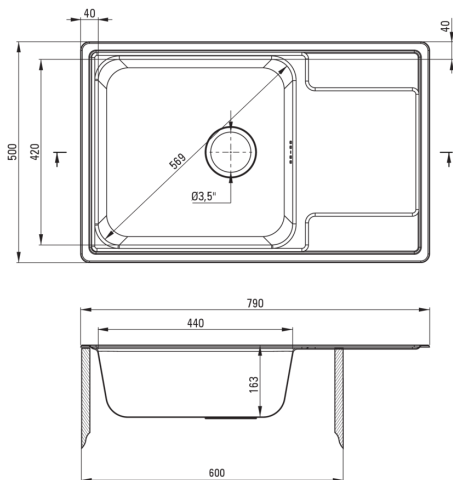

SOUL

Évier en acier, 1 bac avec égouttoir

Code produit: ZEO_011C

EAN: 5907650865360

Couleur: satin

Garantie [années]: 2

Évier

Finition	satin
Type de surface	satin
Matériel	acier inoxydable 304
Méthode de montage	encastré
Nombre de bols	1
Largeur minimale de l'armoire [mm]	600
Largeur [mm]	500
Longueur [mm]	790
Hauteur [mm]	165
Profondeur du bol [mm]	165
Découpe dans le plan de travail (encastré) - longueur [mm]	770
Découpe dans le plan de travail (encastré) - largeur [mm]	480
Épaisseur de l'acier [mm]	0.6
Réversible	Oui
Équipé d'accessoires	Oui
Nombre de trous finis	0

Trousse de déchets

Finition	acier
Type de bouchon	manuel
Possibilité de brancher un lave-vaisselle/lave-linge	Oui

Caractéristiques:

- Acier inoxydable à haute résistance
- Propriétés antiseptiques naturelles de l'acier
- L'évier est équipé de robinetterie avec raccordement au lave-vaisselle
- Finition - satinée
- Agent de nettoyage dédié, sans danger pour les surfaces nettoyées
- Évier en acier réversible - installer avec le bol à gauche ou à droite