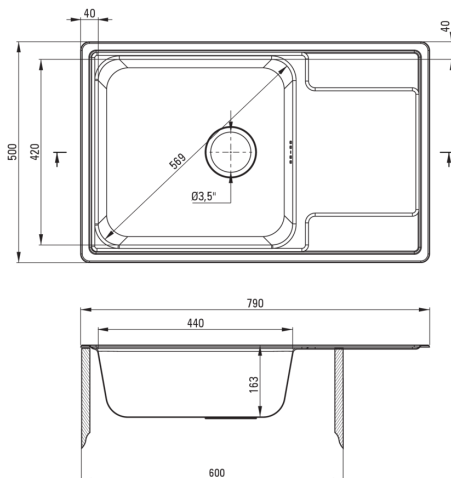

## Stahlpülbecken, 1-Becken mit Abtropffläche

 deante

Artikel-Nr.: ZEO\_011C  
EAN: 5907650865360  
Farbe: Satin  
Garantie [Jahre]: 2

### Waschbecken

Ausführung	Satin
Art der oberfläche	Satin
Material	Stahl 304
Methode der montage	eingebaut
Beckenzahl der spüle	1
Schrank-mindestbreite	600
Breite [mm]	500
Länge	790
Höhe	165
Beckendicke nr. 1 [mm]	165
Ausschnitt länge einbau	770
Aussparung_breite_einbau	480
Stahldicke [mm]	0.6
Umkehrbar	Ja
Ausgerüstet	Ja
Anzahl der löcher	0