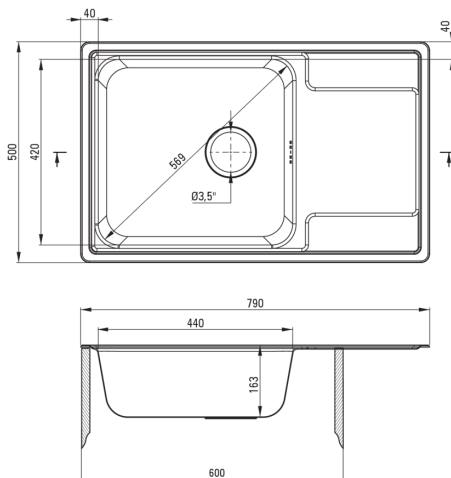

SOUL

Stahlspülbecken, 1-Becken mit Abtropffläche

 deante

Artikel-Nr.: ZEO_011C
EAN: 5907650865360
Farbe: Satin
Garantie [Jahre]: 2

Waschbecken

Ausführung	Satin
Art der oberfläche	Satin
Material	Stahl 304
Methode der montage	eingebaut
Beckenzahl der spüle	1
Schrank-mindestbreite	600
Breite [mm]	500
Länge	790
Höhe	165
Beckendicke nr. 1 [mm]	165
Ausschnitt länge einbau	770
Aussparung_breite_einbau	480
Stahldicke [mm]	0.6
Umkehrbar	Ja
Ausgerüstet	Ja
Anzahl der löcher	0

Garnitur für spüle

Ausführung	Stahl
Stöpselart	manual-
Möglichkeit zum anschluss einer spül-/waschmaschine	Ja

Charakteristische Merkmale:

- Hochfester Edelstahl
- Natürliche antiseptische Eigenschaften von Stahl
- Spüle ausgestattet mit Garnitur mit einem Anschluss an die Spülmaschine
- Verarbeitung - satiniert
- Spezielles Mittel, das für die zu reinigenden Oberflächen unbedenklich ist
- Umkehrbare Stahlspüle - Einbau mit Becken auf der linken oder rechten Seite