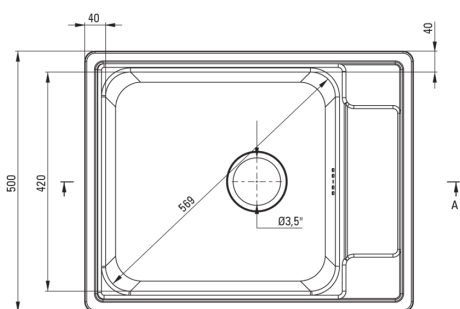

SOUL

Сталева кухонна раковина, 1-камерний з сушаркою

deante

Код продукту: ZEO_011B

EAN: 5907650865384

Колір: сатин

Гарантія: 2

Раковина

Оздоблення	сатин
Тип поверхні	сатин
Матеріал	сталь 304
Спосіб монтажу	врізний
Кількість камер	1
Мінімальна ширина шапки	600
Ширина [мм]	500
Довжина [мм]	630
Висота [мм]	165
Глибина камери 1	165
Виріз в стільниці (врізний) - довжина [мм]	610
Виріз в стільниці (врізний) - ширина [мм]	480
Товщина сталі	0.6
Універсальний	Так
З сифоном	Так
Кількість отворів	0

Сифон для раковини

Оздоблення	сталь
Тип пробки	мануальний
Можливість підключення посудомийної / пральної машини	Так

Відмінна риса:

- Високоміцна нержавіюча сталь
- Природні антисептичні властивості сталі
- Кухонна раковина обладнана сифоном з підключенням до посудомийної машини
- Сатиноване покриття
- Пропонуємо спеціальний засіб, безпечний для очищуваних поверхонь
- Реверсивна сталева кухонна раковина-монтуюється з лівої або правої сторони