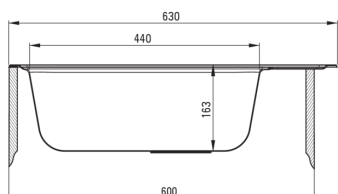

SOUL

Сталева кухонна раковина, 1-камерний з сушаркою

deante

Код продукту: ZEO_011B

EAN: 5907650865384

Колір: сатин

Гарантія: 2

Раковина

Оздоблення	сатин
Тип поверхні	сатин
Матеріал	сталь 304
Спосіб монтажу	врізний
Кількість камер	1
Мінімальна ширина шапки	600
Ширина [мм]	500
Довжина [мм]	630
Висота [мм]	165
Глибина камери 1	165
Виріз в стільниці (врізний) - довжина [мм]	610
Виріз в стільниці (врізний) - ширина [мм]	480
Товщина сталі	0.6
Універсальний	Так
З сифоном	Так
Кількість отворів	0

Сифон для раковини

Оздоблення	сталь
Тип пробки	мануальний
Можливість підключення посудомийної / пральної машини	Так

Відмінна риса:

- Високоміцна нержавіюча сталь
- Природні антисептичні властивості сталі
- Кухонна раковина обладнана сифоном з підключенням до посудомийної машини
- Сатиноване покриття
- Пропонуємо спеціальний засіб, безпечний для очищуваних поверхонь
- Реверсивна сталева кухонна раковина-монтуюється з лівої або правої сторони