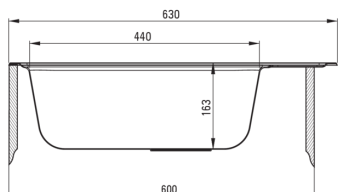

SOUL

Acél mosogató, 1 medencés csepegtetővel

deante

Cikkszám: ZEO_011B

EAN: 5907650865384

Szín: szatén

Garancia [év]: 2

Mosogató

Kivitelezés	szatén
Felület típusa	szatén
Anyag	acél 304
Beszerelesi mód	Süllyesztett
Mosogatómedencék száma	1
Minimális szekrényszélesség [mm]	600
Szélesség [mm]	500
Hosszúság [mm]	630
Magasság [mm]	165
A medence mélysége 1 [mm]	165
Kivágás a munkalapban (beépíthető) - hossz [mm]	610
Kivágás a munkalapban (beépíthető) - szélesség [mm]	480
Acélvastagság [mm]	0.6
Megfordítható	Igen
Tartozékokkal felszerelve	Igen
Kész furatok száma	0