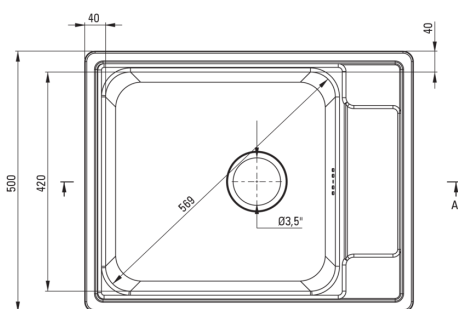

SOUL

Acél mosogató, 1 medencés csepegtetővel

deante

Cikkszám: ZEO_011B

EAN: 5907650865384

Szín: szatén

Garancia [év]: 2

Mosogató

Kivitelezés	szatén
Felület típusa	szatén
Anyag	acél 304
Beszerelesi mód	Süllyesztett
Mosogatómedencék száma	1
Minimális szekrényszélesség [mm]	600
Szélesség [mm]	500
Hosszúság [mm]	630
Magasság [mm]	165
A medence mélysége 1 [mm]	165
Kivágás a munkalapban (beépíthető) - hossz [mm]	610
Kivágás a munkalapban (beépíthető) - szélesség [mm]	480
Acélvastagság [mm]	0.6
Megfordítható	Igen
Tartozékokkal felszerelve	Igen
Kész furatok száma	0