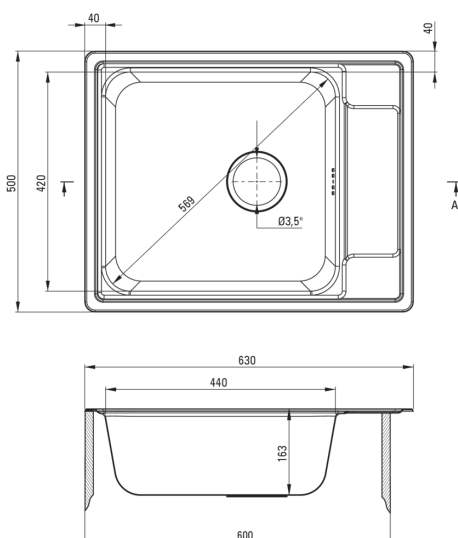

SOUL

Évier en acier, 1 bac avec égouttoir

Code produit: ZEO_011B

EAN: 5907650865384

Couleur: satin

Garantie [années]: 2

Évier

| | |
|--|----------------------|
| Finition | satin |
| Type de surface | satin |
| Matériel | acier inoxydable 304 |
| Méthode de montage | encastré |
| Nombre de bols | 1 |
| Largeur minimale de l'armoire [mm] | 600 |
| Largeur [mm] | 500 |
| Longueur [mm] | 630 |
| Hauteur [mm] | 165 |
| Profondeur du bol [mm] | 165 |
| Découpe dans le plan de travail (encastré) - longueur [mm] | 610 |
| Découpe dans le plan de travail (encastré) - largeur [mm] | 480 |
| Épaisseur de l'acier [mm] | 0.6 |
| Réversible | Oui |
| Équipé d'accessoires | Oui |
| Nombre de trous finis | 0 |

Trousse de déchets

| | |
|--|--------|
| Finition | acier |
| Type de bouchon | manuel |
| Possibilité de brancher un lave-vaisselle/lave-linge | Oui |

Caractéristiques:

- Acier inoxydable à haute résistance
- Propriétés antiseptiques naturelles de l'acier
- L'évier est équipé de robinetterie avec raccordement au lave-vaisselle
- Finition - satinée
- Agent de nettoyage dédié, sans danger pour les surfaces nettoyées
- Évier en acier réversible - installer avec le bol à gauche ou à droite