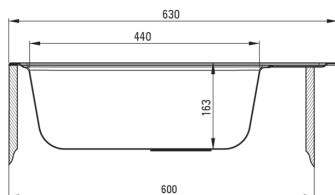

### Hundir

Finalizar	satín
Tipo de superficie	satín
Material	acero 304
Metodo de instalacion	recuadro
Número de tazones	1
Ancho mínimo del gabinete [mm]	600
Ancho [mm]	500
Longitud [mm]	630
Altura [mm]	165
Profundidad del tazón [mm]	165
Longitud de corte [mm]	610
Ancho recortado [mm]	480
Grosor de acero [mm]	0.6
Reversible	Sí
Equipado con accesorios	Sí
Número de agujeros	0