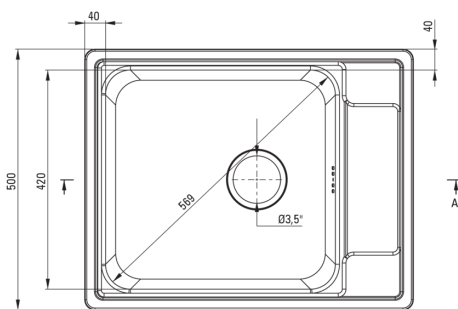

## Fregadero de acero, 1-Seno con drenador

Código de producto: ZEO\_011B

EAN: 5907650865384

Color: satín

Garantía [años]: 2

### Hundir

Finalizar	satín
Tipo de superficie	satín
Material	acero 304
Metodo de instalacion	recuadro
Número de tazones	1
Ancho mínimo del gabinete [mm]	600
Ancho [mm]	500
Longitud [mm]	630
Altura [mm]	165
Profundidad del tazón [mm]	165
Longitud de corte [mm]	610
Ancho recortado [mm]	480
Grosor de acero [mm]	0.6
Reversible	Sí
Equipado con accesorios	Sí
Número de agujeros	0