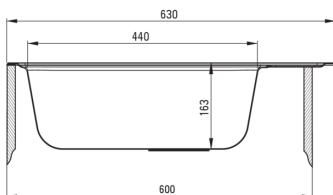

SOUL

Stahlspülbecken, 1-Becken mit Abtropffläche

 deante

Artikel-Nr.: ZEO_011B
EAN: 5907650865384
Farbe: Satin
Garantie [Jahre]: 2

Waschbecken

Ausführung	Satin
Art der oberfläche	Satin
Material	Stahl 304
Methode der montage	eingebaut
Beckenzahl der spüle	1
Schrank-mindestbreite	600
Breite [mm]	500
Länge	630
Höhe	165
Beckendicke nr. 1 [mm]	165
Ausschnitt länge einbau	610
Aussparung_breite_einbau	480
Stahldicke [mm]	0.6
Umkehrbar	Ja
Ausgerüstet	Ja
Anzahl der löcher	0

Garnitur für spüle

Ausführung	Stahl
Stöpselart	manual-
Möglichkeit zum anschluss einer spül-/waschmaschine	Ja

Charakteristische Merkmale:

- Hochfester Edelstahl
- Natürliche antiseptische Eigenschaften von Stahl
- Spüle ausgestattet mit Garnitur mit einem Anschluss an die Spülmaschine
- Verarbeitung - satiniert
- Spezielles Mittel, das für die zu reinigenden Oberflächen unbedenklich ist
- Umkehrbare Stahlspüle - Einbau mit Becken auf der linken oder rechten Seite