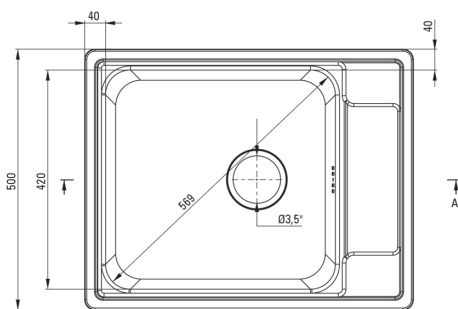

SOUL

Stahlspülbecken, 1-Becken mit Abtropffläche

 deante

Artikel-Nr.: ZEO_011B
EAN: 5907650865384
Farbe: Satin
Garantie [Jahre]: 2

Waschbecken

Ausführung	Satin
Art der oberfläche	Satin
Material	Stahl 304
Methode der montage	eingebaut
Beckenzahl der spüle	1
Schrank-mindestbreite	600
Breite [mm]	500
Länge	630
Höhe	165
Beckendicke nr. 1 [mm]	165
Ausschnitt länge einbau	610
Aussparung_breite_einbau	480
Stahldicke [mm]	0.6
Umkehrbar	Ja
Ausgerüstet	Ja
Anzahl der löcher	0

Garnitur für spüle

Ausführung	Stahl
Stöpselart	manual-
Möglichkeit zum anschluss einer spül-/waschmaschine	Ja

Charakteristische Merkmale:

- Hochfester Edelstahl
- Natürliche antiseptische Eigenschaften von Stahl
- Spüle ausgestattet mit Garnitur mit einem Anschluss an die Spülmaschine
- Verarbeitung - satiniert
- Spezielles Mittel, das für die zu reinigenden Oberflächen unbedenklich ist
- Umkehrbare Stahlspüle - Einbau mit Becken auf der linken oder rechten Seite