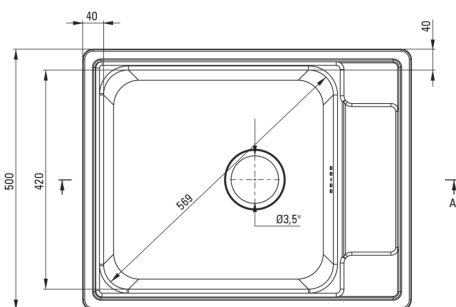

SOUL

Stahlspülbecken, 1-Becken mit Abtropffläche

 deante

Artikel-Nr.: ZEO_011B
EAN: 5907650865384
Farbe: Satin
Garantie [Jahre]: 2

Waschbecken

Ausführung	Satin
Art der oberfläche	Satin
Material	Stahl 304
Methode der montage	eingebaut
Beckenzahl der spüle	1
Schrank-mindestbreite	600
Breite [mm]	500
Länge	630
Höhe	165
Beckendicke nr. 1 [mm]	165
Ausschnitt länge einbau	610
Aussparung_breite_einbau	480
Stahldicke [mm]	0.6
Umkehrbar	Ja
Ausgerüstet	Ja
Anzahl der löcher	0

Garnitur für spüle

Ausführung	Stahl
Stöpselart	manual-
Möglichkeit zum anschluss einer spül-/waschmaschine	Ja

Charakteristische Merkmale:

- Hochfester Edelstahl
- Natürliche antiseptische Eigenschaften von Stahl
- Spüle ausgestattet mit Garnitur mit einem Anschluss an die Spülmaschine
- Verarbeitung - satiniert
- Spezielles Mittel, das für die zu reinigenden Oberflächen unbedenklich ist
- Umkehrbare Stahlspüle - Einbau mit Becken auf der linken oder rechten Seite