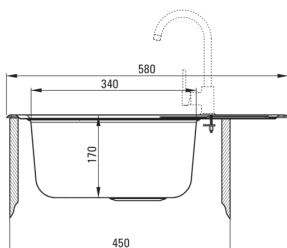

### Раковина

|  |           |
|--|-----------|
| Оздоблення                                 | сатин     |
| Тип поверхні                               | сатин     |
| Матеріал                                   | сталь 304 |
| Спосіб монтажу                             | врізний   |
| Кількість камер                            | 1         |
| Мінімальна ширина шафки                    | 450       |
| Ширина [мм]                                | 500       |
| Довжина [мм]                               | 580       |
| Висота [мм]                                | 170       |
| Глибина камери 1                           | 170       |
| Виріз в стільниці (врізний) - довжина [мм] | 560       |
| Виріз в стільниці (врізний) - ширина [мм]  | 480       |
| Товщина сталі                              | 0.6       |
| Універсальний                              | Так       |
| З сифоном                                  | Так       |
| Кількість отворів                          | 0         |