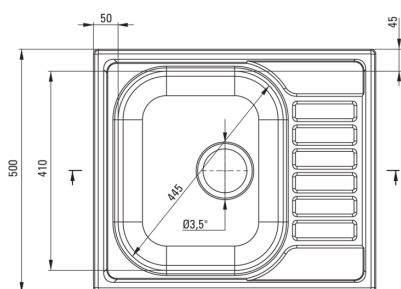

### Раковина

|  |           |
|--|-----------|
| Оздоблення                                 | сатин     |
| Тип поверхні                               | сатин     |
| Матеріал                                   | сталь 304 |
| Спосіб монтажу                             | врізний   |
| Кількість камер                            | 1         |
| Мінімальна ширина шафки                    | 450       |
| Ширина [мм]                                | 500       |
| Довжина [мм]                               | 580       |
| Висота [мм]                                | 170       |
| Глибина камери 1                           | 170       |
| Виріз в стільниці (врізний) - довжина [мм] | 560       |
| Виріз в стільниці (врізний) - ширина [мм]  | 480       |
| Товщина сталі                              | 0.6       |
| Універсальний                              | Так       |
| З сифоном                                  | Так       |
| Кількість отворів                          | 0         |