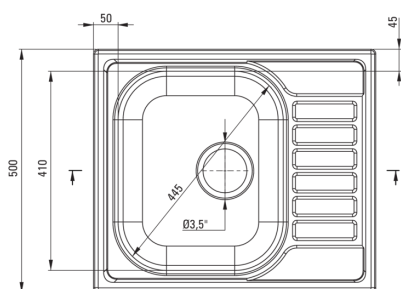

SOUL

Acél mosogató, 1 medencés csepegtetővel

 deante

Cikkszám: ZEO_011A

EAN: 5908212018071

Szín: szatén

Garancia [év]: 2

Mosogató

Kivitelezés	szatén
Felület típusa	szatén
Anyag	acél 304
Beszerelesi mód	Süllyesztett
Mosogatómedencék száma	1
Minimális szekrényszélesség [mm]	450
Szélesség [mm]	500
Hosszúság [mm]	580
Magasság [mm]	170
A medence mélysége 1 [mm]	170
Kivágás a munkalapban (beépíthető) - hossz [mm]	560
Kivágás a munkalapban (beépíthető) - szélesség [mm]	480
Acélvastagság [mm]	0.6
Megfordítható	Igen
Tartozékokkal felszerelve	Igen
Kész furatok száma	0