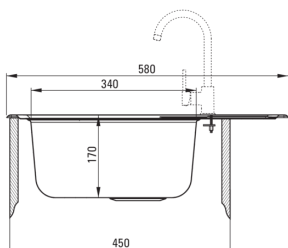

SOUL

Acél mosogató, 1 medencés csepegtetővel

deante

Cikkszám: ZEO_011A

EAN: 5908212018071

Szín: szatén

Garancia [év]: 2

Mosogató

Kivitelezés	szatén
Felület típusa	szatén
Anyag	acél 304
Beszerelesi mód	Süllyesztett
Mosogatómedencék száma	1
Minimális szekrényszélesség [mm]	450
Szélesség [mm]	500
Hosszúság [mm]	580
Magasság [mm]	170
A medence mélysége 1 [mm]	170
Kivágás a munkalapban (beépíthető) - hossz [mm]	560
Kivágás a munkalapban (beépíthető) - szélesség [mm]	480
Acélvastagság [mm]	0.6
Megfordítható	Igen
Tartozékokkal felszerelve	Igen
Kész furatok száma	0

Leeresztő készlet

Kivitelezés	acél
Dugó típusa	manuális
Mosogatógép/mosógép csatlakoztatható	Igen

Kiemelések:

- Magas ellenállóképességű rozsdamentes acél
- Mosogatógép-csatlakozással ellátott szerelvényekkel felszerelt mosogató
- Az acél természetes antiszeptikus tulajdonságai
- Dedikált tisztítószer, a felületek biztonságos tisztítására
- Megfordítható acél mosogató - lehetőség a medence bal vagy jobb oldalra történő felszerelésére